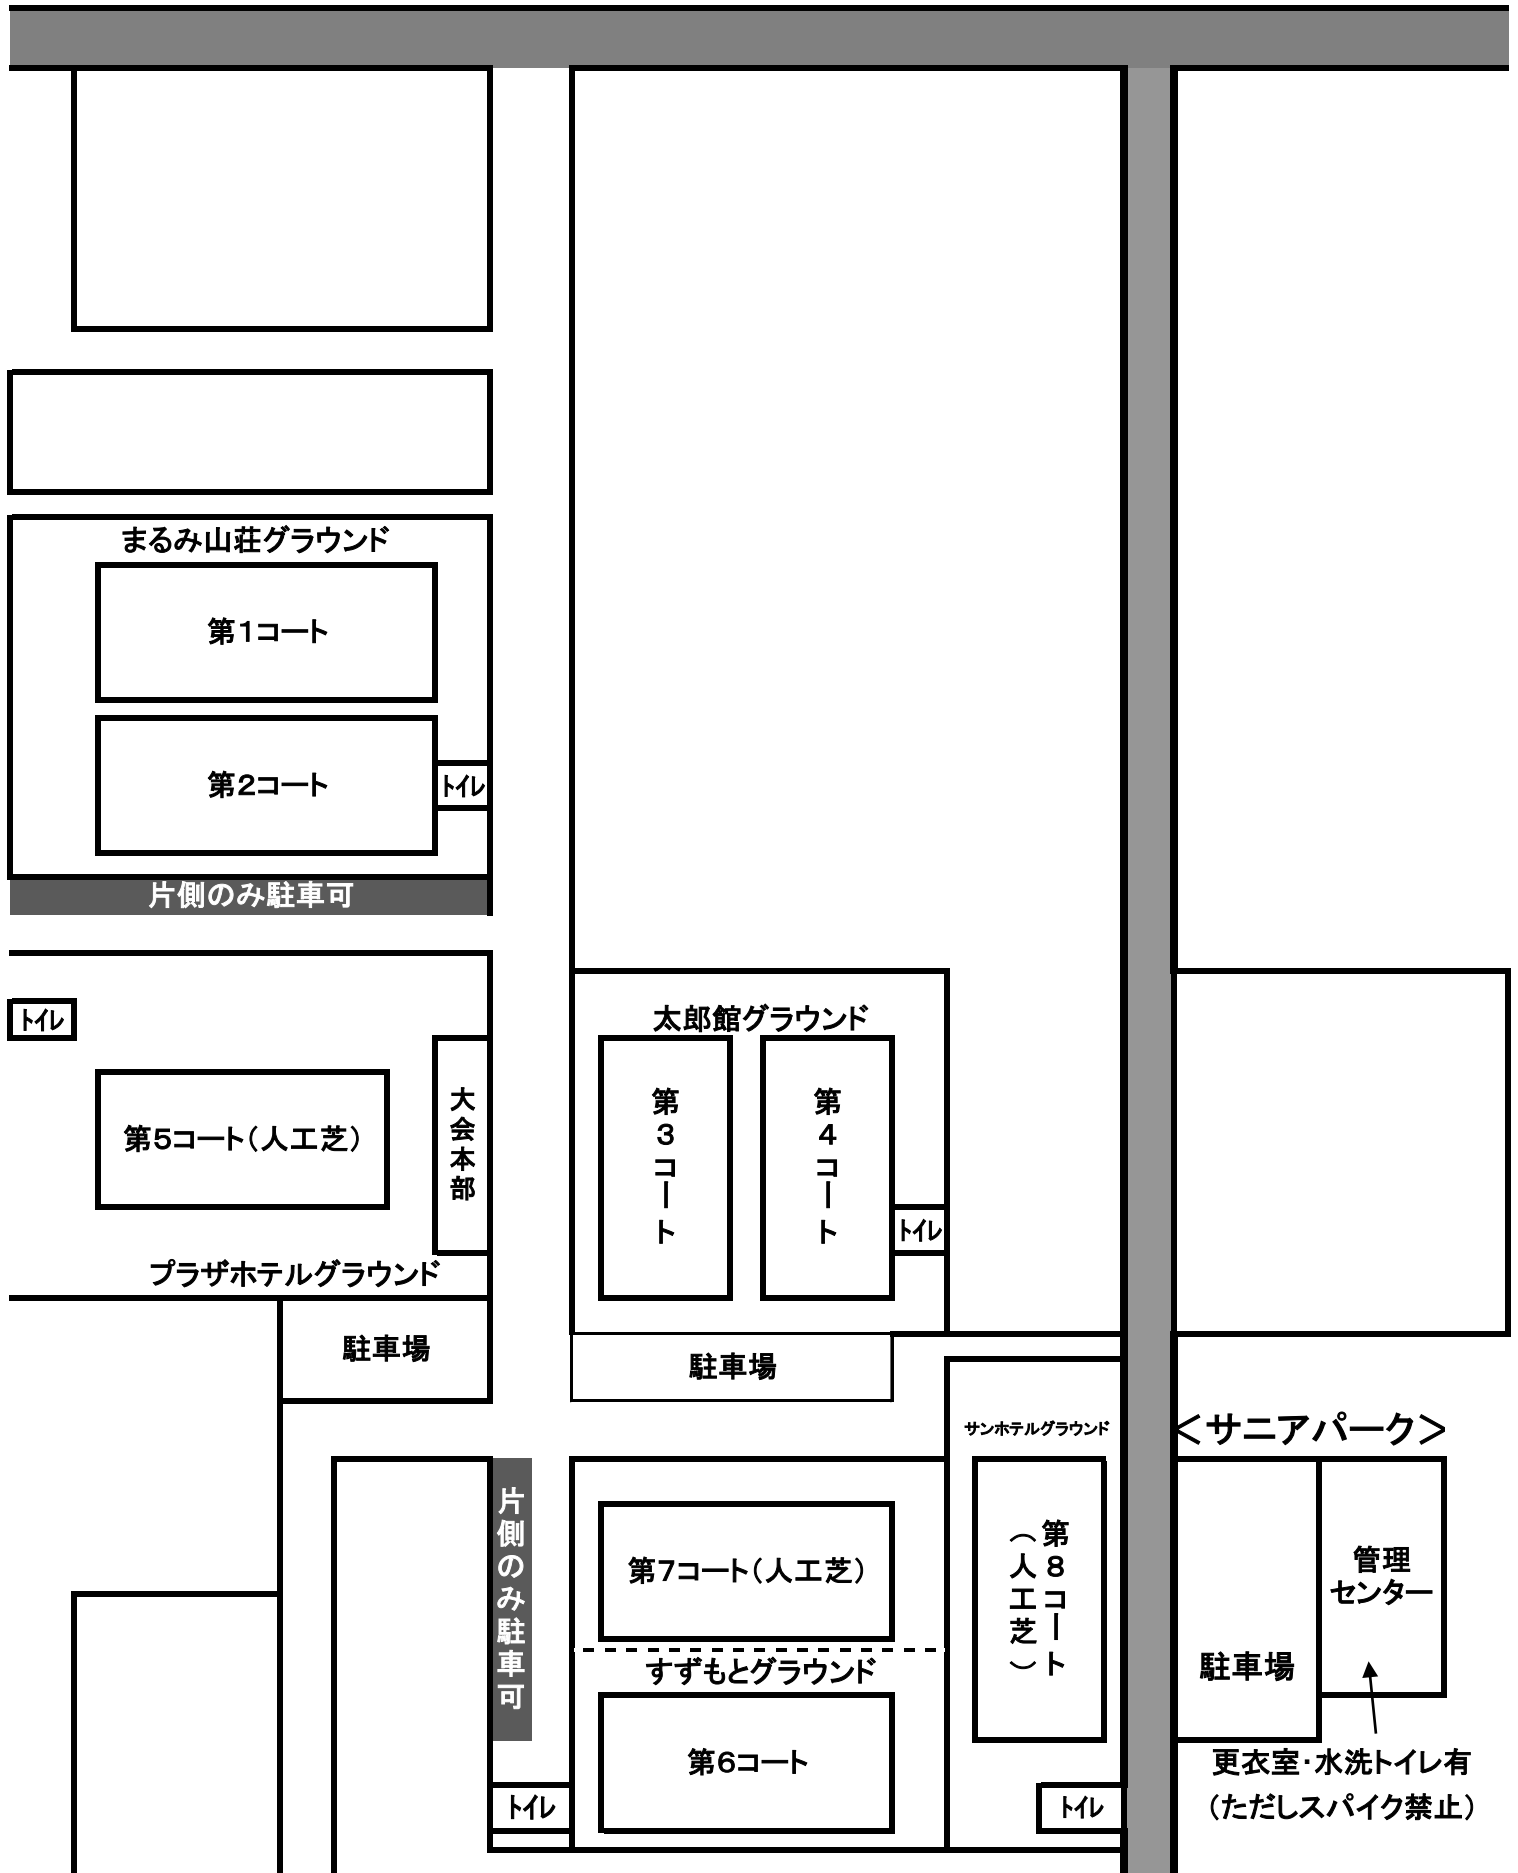

◆2017ミックスアルティメット選手権大会・会場案内図◆

まるみ山荘グラウンド

第1コート

第2コート

トイレ

片側のみ駐車可

トイレ

第5コート(人工芝)

大会本部

プラザホテルグラウンド

駐車場

太郎館グラウンド

第3コート

第4コート

トイレ

駐車場

サンホテルグラウンド

第8コート  
(人工芝)

トイレ

<サニアパーク>

駐車場

管理センター

更衣室・水洗トイレ有  
(ただしスパイク禁止)

片側のみ駐車可

トイレ

第7コート(人工芝)

すずもとグラウンド

第6コート