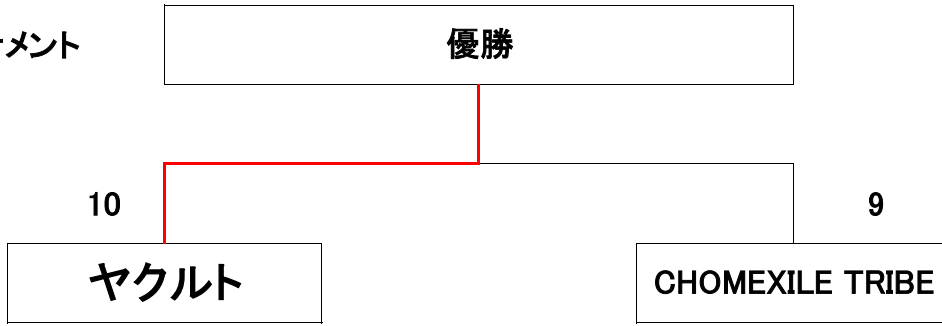

# ◇◆◇初投げCUP予選リーグ表◇◆◇

Aリーグ	猿2016	ヤクルト	TRIUMPH with ALS チームA	チャオバー☆	TRIUMPH with ALS チームB	べあ	勝	敗	分	得	失	差	順位
猿2016		9 ○ 7	7 × 8	5 △ 5	11 ○ 2	7 ○ 5	3	1	1	39	27	12	2
ヤクルト	7 × 9		12 ○ 6	10 ○ 4	10 ○ 3	6 ○ 4	4	1	0	45	26	19	1
TRIUMPH with ALS チームA	8 ○ 7	6 × 12		10 ○ 4	11 ○ 5	6 × 7	3	2	0	41	35	6	4
チャオバー☆	5 △ 5	4 × 10	4 × 10		7 △ 7	3 × 15	0	3	2	23	47	-24	5
TRIUMPH with ALS チームB	2 × 11	3 × 10	5 × 11	7 △ 7		2 × 7	0	4	1	19	46	-27	6
べあ	5 × 7	4 × 6	7 ○ 6	15 ○ 3	7 ○ 2		3	2	0	38	24	14	3
Bリーグ	福神ゴリラマダム	ねぎちる	CHOMEXIL E TRIBE	Zi92ag	でこぽん	勝	敗	分	得	失	差	順位	
福神ゴリラマダム		8 ○ 6	0 × 15	0 × 14	0 × 8	1	3	0	8	43	-35	4	
ねぎちる	6 × 8		2 × 14	7 × 14	0 × 9	0	4	0	15	45	-30	5	
CHOMEXIL E TRIBE	15 ○ 0	14 ○ 2		10 ○ 8	5 × 8	3	1	0	44	18	26	1	
Zi92ag	14 ○ 0	14 ○ 7	8 × 10		9 ○ 7	3	1	0	45	24	21	2	
でこぽん	8 ○ 0	9 ○ 0	8 ○ 5	7 × 9		3	1	0	32	14	18	3	

◇◆◇初投げCUP順位決定表◆◆◇

優勝決定トーナメント

3位決定トーナメント

5位決定トーナメント

7位決定トーナメント

9位決定トーナメント

11位

◆◇◆2016初投げCUP最終結果◆◇◆