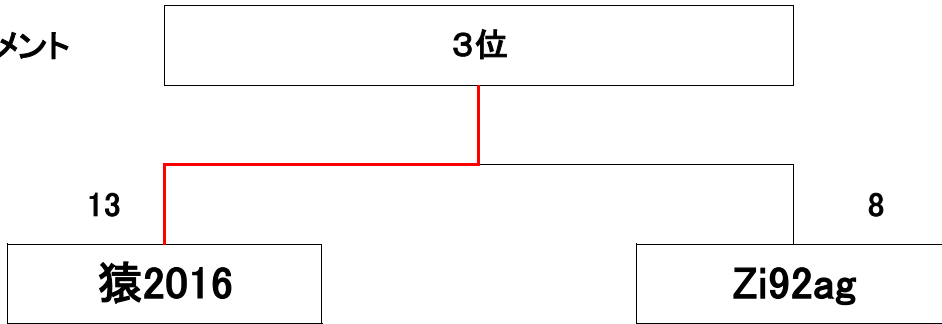

# ◇◆◇初投げCUP予選リーグ表◇◆◇

Aリーグ	猿2016	ヤクルト	TRIUMPH with ALS チームA	チャオバー☆	TRIUMPH with ALS チームB	べあ	勝	敗	分	得	失	差	順位
猿2016		9 ○ 7	7 × 8	5 △ 5	11 ○ 2	7 ○ 5	3	1	1	39	27	12	2
ヤクルト	7 × 9		12 ○ 6	10 ○ 4	10 ○ 3	6 ○ 4	4	1	0	45	26	19	1
TRIUMPH with ALS チームA	8 ○ 7	6 × 12		10 ○ 4	11 ○ 5	6 × 7	3	2	0	41	35	6	4
チャオバー☆	5 △ 5	4 × 10	4 × 10		7 △ 7	3 × 15	0	3	2	23	47	-24	5
TRIUMPH with ALS チームB	2 × 11	3 × 10	5 × 11	7 △ 7		2 × 7	0	4	1	19	46	-27	6
べあ	5 × 7	4 × 6	7 ○ 6	15 ○ 3	7 ○ 2		3	2	0	38	24	14	3
Bリーグ	福神ゴリラマダム	ねぎちる	CHOMEXIL E TRIBE	Zi92ag	でこぽん	勝	敗	分	得	失	差	順位	
福神ゴリラマダム		8 ○ 6	0 × 15	0 × 14	0 × 8	1	3	0	8	43	-35	4	
ねぎちる	6 × 8		2 × 14	7 × 14	0 × 9	0	4	0	15	45	-30	5	
CHOMEXIL E TRIBE	15 ○ 0	14 ○ 2		10 ○ 8	5 × 8	3	1	0	44	18	26	1	
Zi92ag	14 ○ 0	14 ○ 7	8 × 10		9 ○ 7	3	1	0	45	24	21	2	
でこぽん	8 ○ 0	9 ○ 0	8 ○ 5	7 × 9		3	1	0	32	14	18	3	

◇◆◇初投げCUP順位決定表◆◆◇

優勝決定トーナメント

3位決定トーナメント

5位決定トーナメント

7位決定トーナメント

9位決定トーナメント

11位

◆◇◆2016初投げCUP最終結果◆◇◆