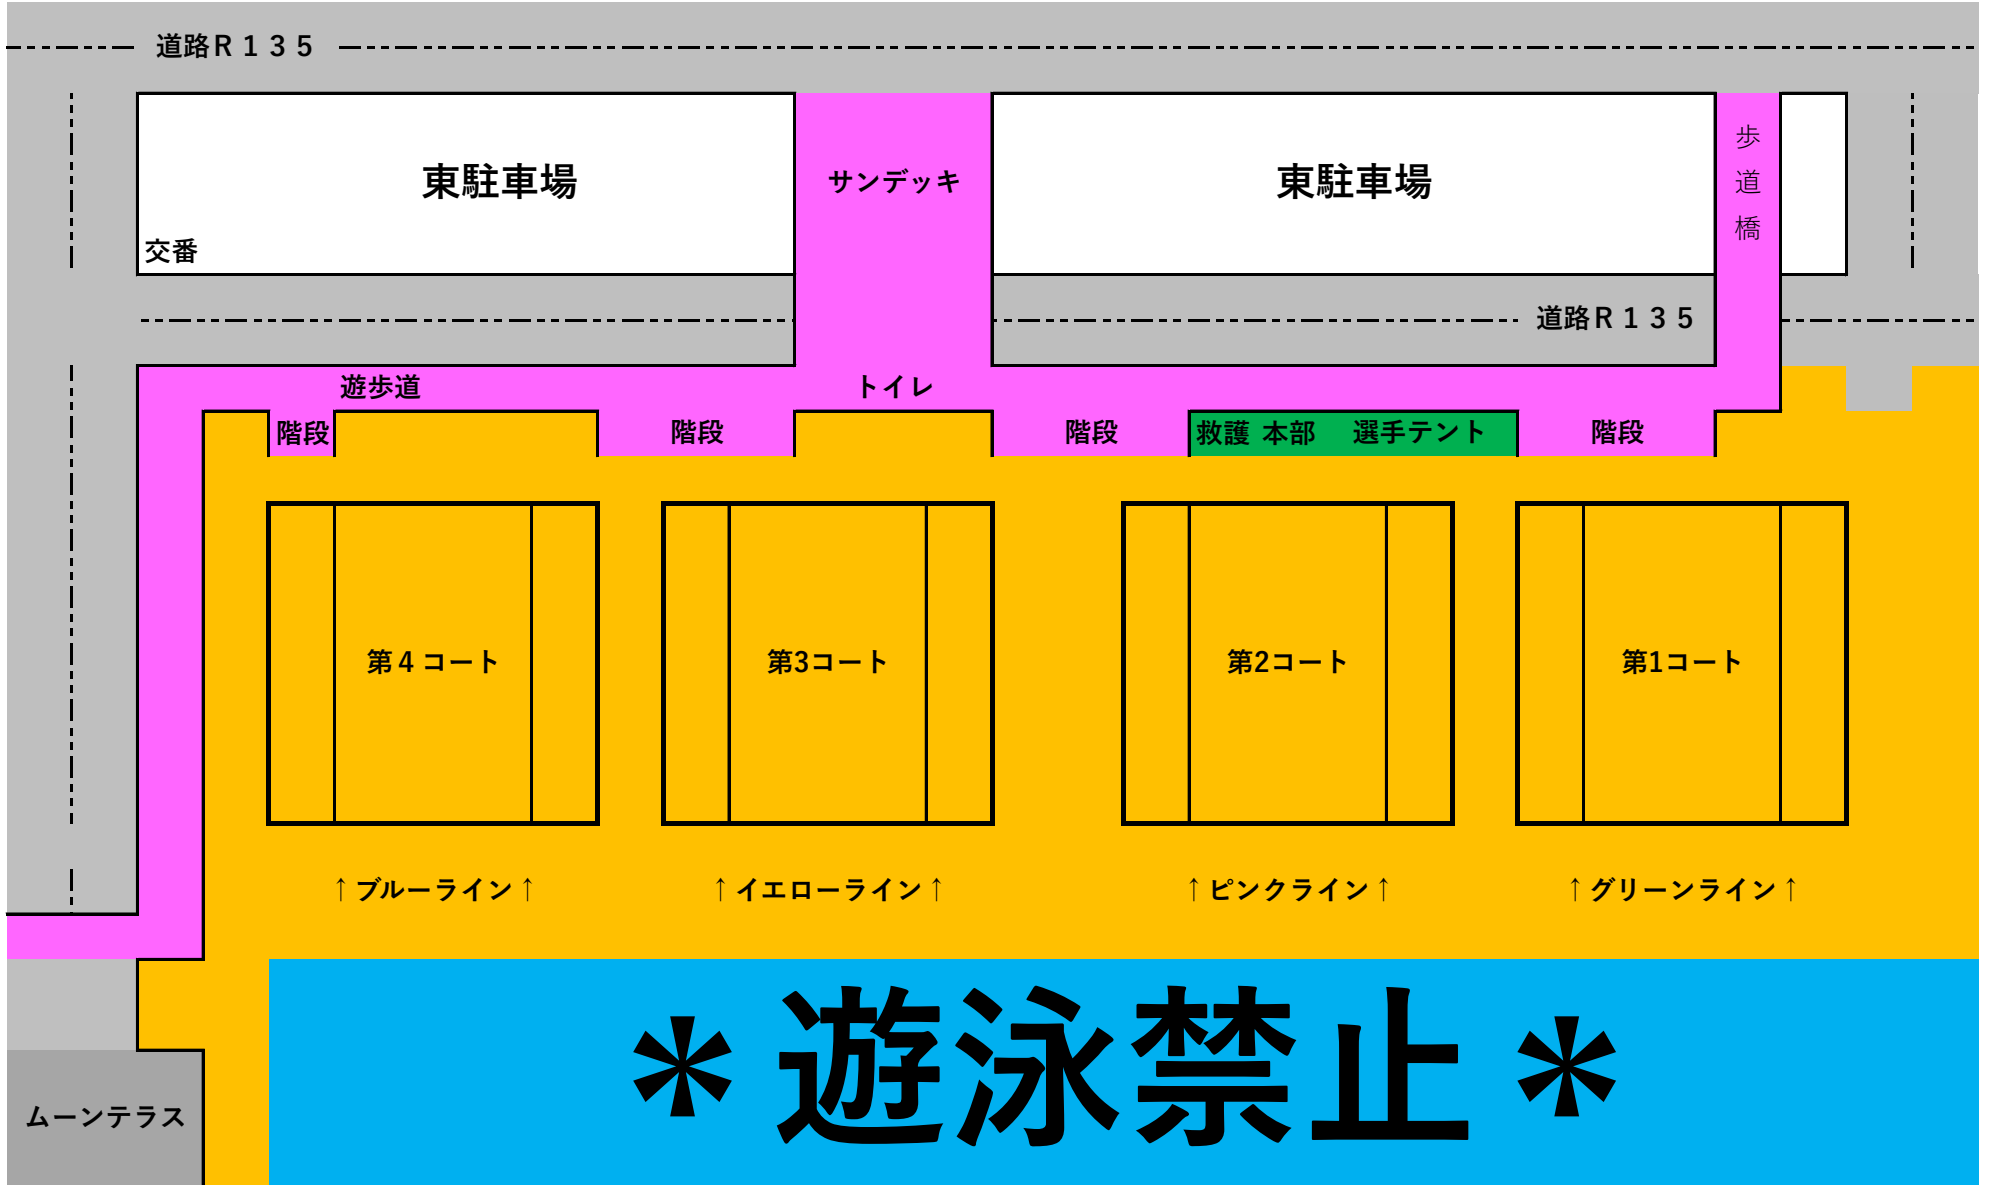

会場図

道路R135

東駐車場

交番

サンデッキ

東駐車場

歩道橋

道路R135

遊歩道

トイレ

階段

階段

階段

階段

救護本部 選手テント

第4コート

第3コート

第2コート

第1コート

↑ブルーライン↑

↑イエローライン↑

↑ピンクライン↑

↑グリーンライン↑

*** 遊泳禁止 ***