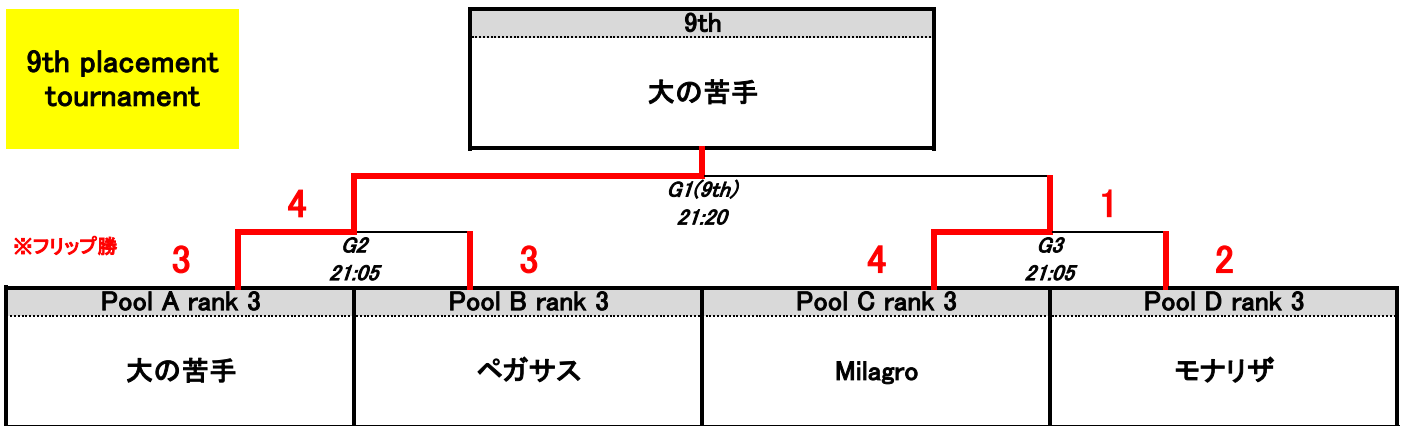

Pool C	スミノフ			うたの			Milagro			W	D	L	GF	GA	+/-	PTS	RANK
スミノフ	/			2	×	4	5	○	1	1	0	1	7	5	2	3	2
うたの				4	○	2	6	○	1	2	0	0	10	3	7	6	1
Milagro				1	×	5	1	×	6	0	0	2	2	11	-9	0	3

Pool D	モナリザ			チャンジャ			Tom			W	D	L	GF	GA	+/-	PTS	RANK
モナリザ	/			1	×	3	1	×	2	0	0	2	2	5	-3	0	3
チャンジャ				3	○	1	4	○	1	2	0	0	7	2	5	6	1
Tom				2	○	1	1	×	4	1	0	1	3	5	-2	3	2

W → 勝ち D → 引き分け L → 負け
GF → 得点 GA → 失点 +/- → 得失点差 PTS → 勝点 RANK → 順位

INUS4第6戦 1st placement tournament

1st placement tournament

5th placement tournament

※フリップ勝

9th placement tournament

※フリップ勝

INUS4第6戦