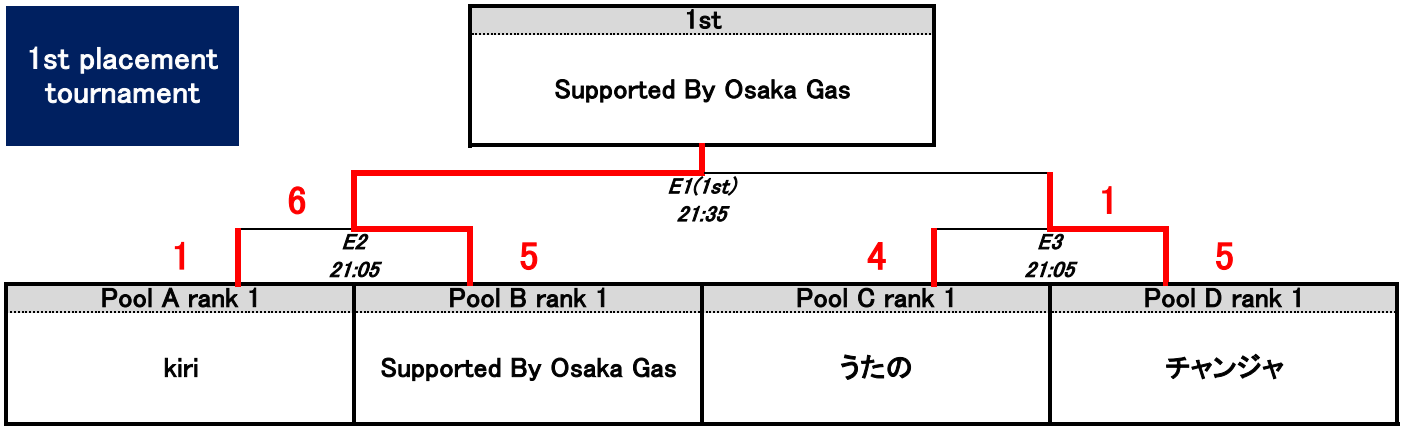

INUS4第6戦 1st placement tournament

1st placement tournament