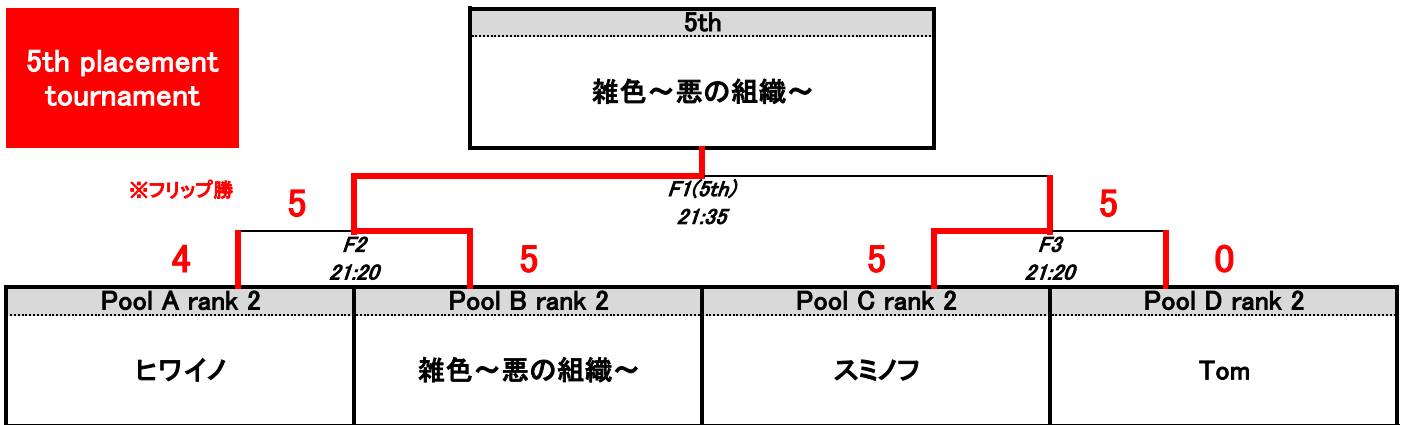

Pool C	スミノフ			うたの			Milagro			W	D	L	GF	GA	+/-	PTS	RANK
スミノフ	/			2	×	4	5	○	1	1	0	1	7	5	2	3	2
うたの				4	○	2	6	○	1	2	0	0	10	3	7	6	1
Milagro				1	×	5	1	×	6	0	0	2	2	11	-9	0	3

Pool D	モナリザ			チャンジャ			Tom			W	D	L	GF	GA	+/-	PTS	RANK
モナリザ	/			1	×	3	1	×	2	0	0	2	2	5	-3	0	3
チャンジャ				3	○	1	4	○	1	2	0	0	7	2	5	6	1
Tom				2	○	1	1	×	4	1	0	1	3	5	-2	3	2

W → 勝ち D → 引き分け L → 負け
GF → 得点 GA → 失点 +/- → 得失点差 PTS → 勝点 RANK → 順位

INUS4第6戦 1st placement tournament

1st placement tournament

5th placement tournament

※フリップ勝

9th placement tournament

※フリップ勝

INUS4第6戦