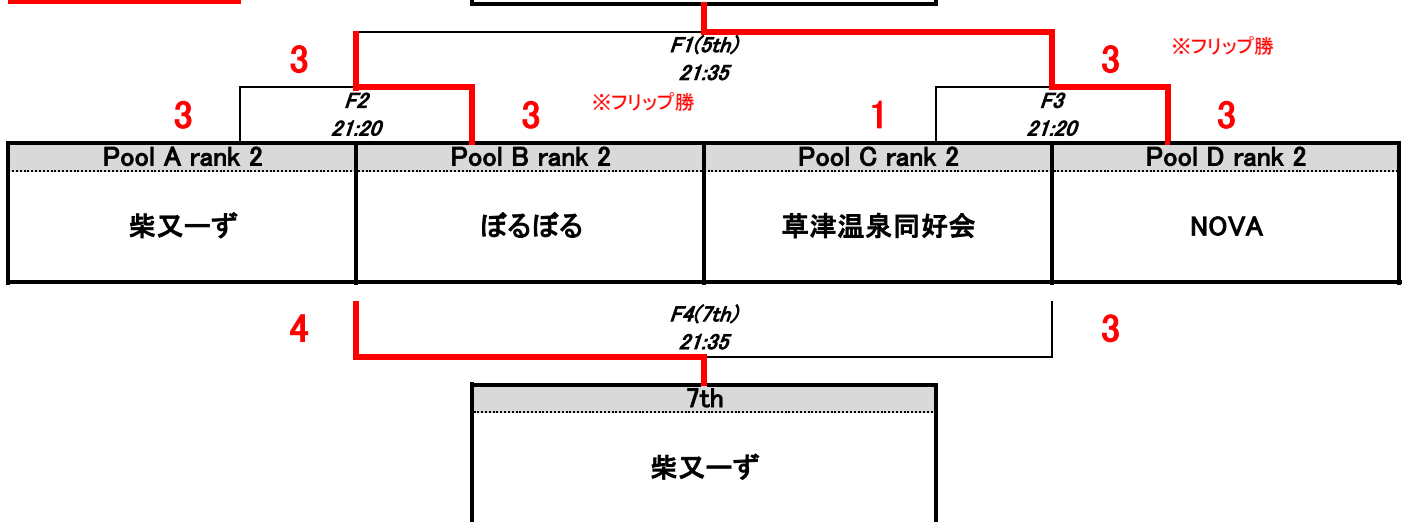

5th placement tournament