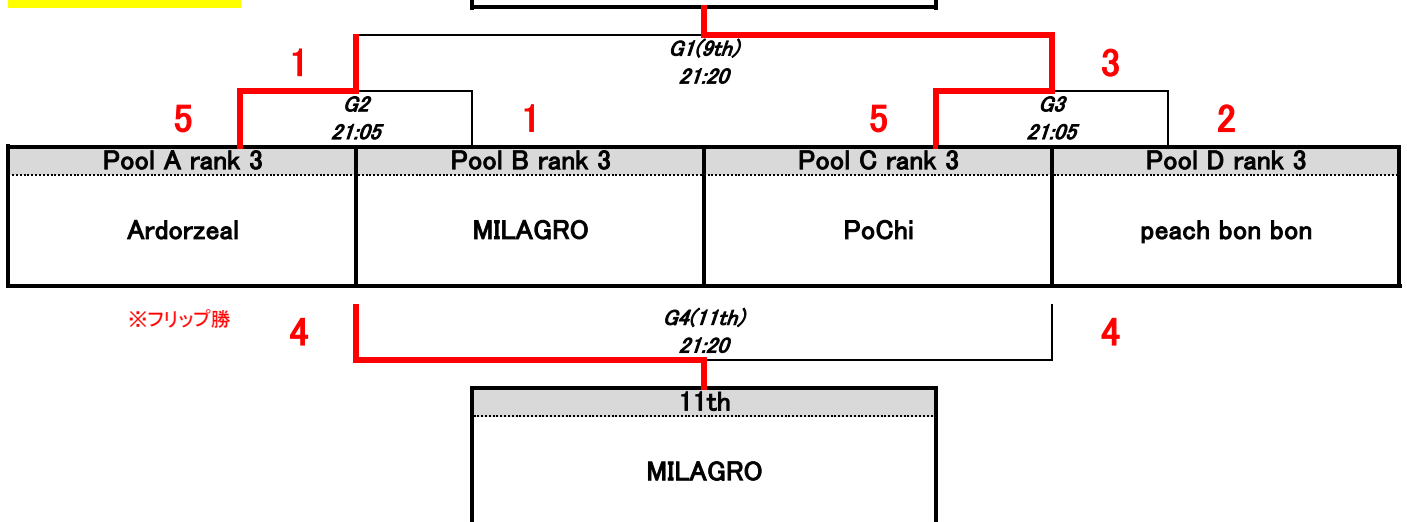

Pool C	淡麗			PoChi			草津温泉同好会			W	D	L	GF	GA	+/-	PTS	RANK
	淡麗	/			5	○	1	4	○	1	2	0	0	9	2	7	6
PoChi	1				×	5	1	×	4	0	0	2	2	9	-7	0	3
草津温泉同好会	1				×	4	4	○	1	1	0	1	5	5	0	3	2

Pool D	peach bon bon			オルタナ			NOVA			W	D	L	GF	GA	+/-	PTS	RANK
	peach bon bon	/			2	×	3	1	×	2	0	0	2	3	5	-2	0
オルタナ	3				○	2	4	△	4	1	1	0	7	6	1	4	1
NOVA	2				○	1	4	△	4	1	1	0	6	5	1	4	2

GF → 得点 W → 勝ち D → 引き分け L → 負け PTS → 勝点 RANK → 順位
 GA → 失点 +/- → 得失点差

MUL4第2節 Championship tournament

1st placement tournament

5th placement tournament

9th placement tournament

MUL4第2節

Final result

1st	淡麗
2nd	あぶの一まる
3rd	オルタナ
4th	コネクト
5th	NOVA
6th	ぼるぼる
7th	柴又一ず
8th	草津温泉同好会
9th	PoChi
10th	Ardorzeal
11th	MILAGRO
12th	peach bon bon