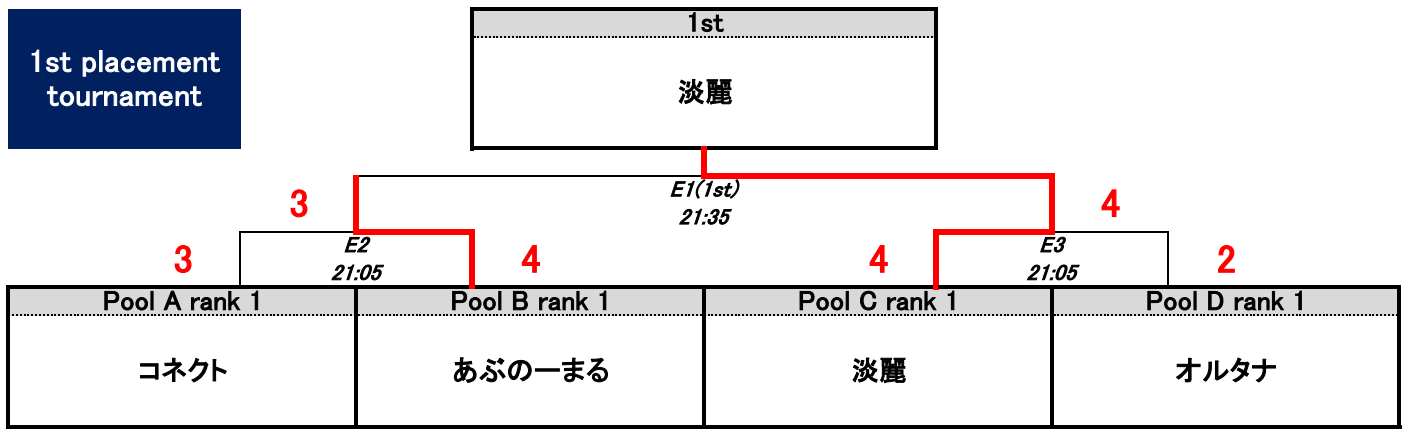

MUL4第2節 Championship tournament

1st placement tournament