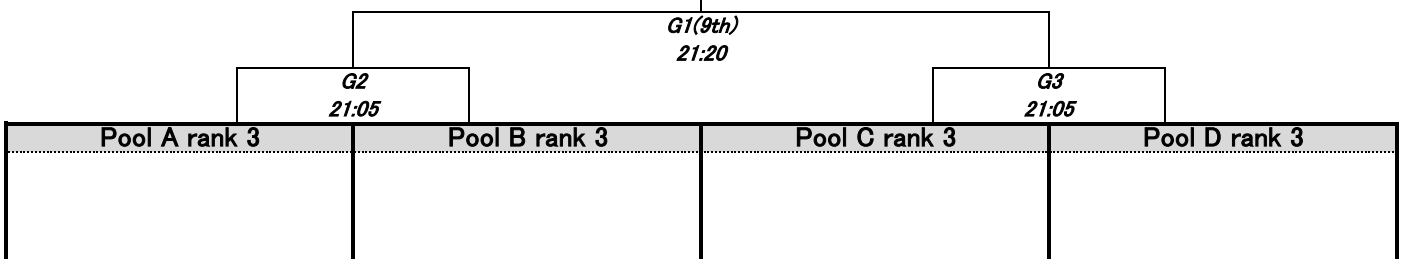

Pool C	淡麗	PoChi		草津温泉同好会		W	D	L	GF	GA	+/-	PTS	RANK
		C1 20:30	C2 20:15	C3 20:45									
淡麗													
PoChi													
草津温泉同好会													

Pool D	peach bon bon	オルタナ		NOVA		W	D	L	GF	GA	+/-	PTS	RANK
		D1 20:30	D2 20:15	D3 20:45									
peach bon bon													
オルタナ													
NOVA													

W → 勝ち D → 引き分け L → 負け
 GF → 得点 GA → 失点 +/- → 得失点差 PTS → 勝点 RANK → 順位

MUL4第2節

1st placement tournament

1st placement tournament

5th placement tournament

9th placement tournament

MUL4第2節 Schedule

20時より前にフィールドには入れませんので駐車場や更衣室で待機をお願いします

		第1コート	第2コート	第3コート	第4コート
20:00~20:15		warming-up			
1	20:15	Pool A	Pool B	Pool C	Pool D
		柴又一ず	ぼるぼる	淡麗	peach bon bon
		A2	B2	C2	D2
		Pool A	Pool B	Pool C	Pool D
		コネクト	MILAGRO	草津温泉同好会	NOVA
2	20:30	Pool A	Pool B	Pool C	Pool D
		柴又一ず	ぼるぼる	淡麗	peach bon bon
		A1	B1	C1	D1
		Pool A	Pool B	Pool C	Pool D
		Ardorzeal	あぶの一まる	PoChi	オルタナ
3	20:45	Pool A	Pool B	Pool C	Pool D
		Ardorzeal	あぶの一まる	PoChi	オルタナ
		A3	B3	C3	D3
		Pool A	Pool B	Pool C	Pool D
		コネクト	MILAGRO	草津温泉同好会	NOVA
4	21:05	Pool A rank 1	Pool C rank 1	Pool A rank 3	Pool C rank 3
		E2	E3	G2	G3
		Pool B rank 1	Pool D rank 1	Pool B rank 3	Pool D rank 3
		Pool A rank 2	Pool C rank 2	G2 win	G2 lose
5	21:20	F2	F3	G1(9th)	G4(11th)
		Pool B rank 2	Pool D rank 2	G3 win	G3 lose
				F2 win	F2 lose
6	21:35	F1(5th)	F4(7th)	E1(1st)	E4(3rd)
		F3 win	F3 lose	E3 win	E3 lose
		GAME TIME : 10min			