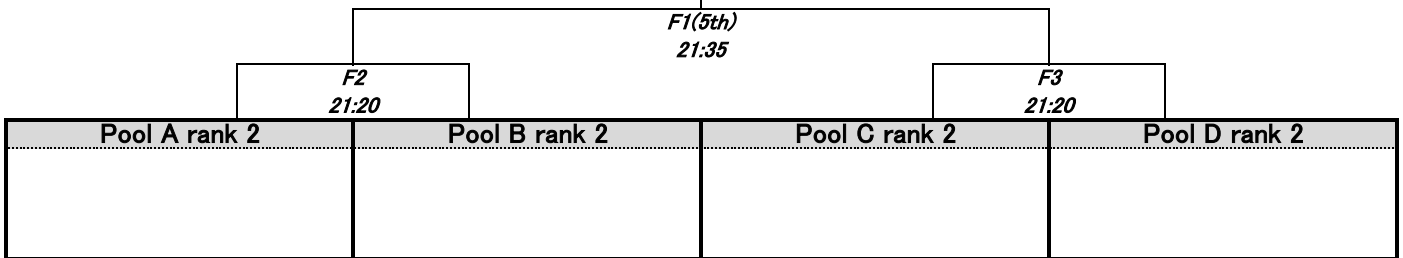

Pool C	淡麗	PoChi		草津温泉同好会		W	D	L	GF	GA	+/-	PTS	RANK
		C1 20:30	C2 20:15	C3 20:45									
淡麗													
PoChi													
草津温泉同好会													

Pool D	peach bon bon	オルタナ		NOVA		W	D	L	GF	GA	+/-	PTS	RANK
		D1 20:30	D2 20:15	D3 20:45									
peach bon bon													
オルタナ													
NOVA													

W → 勝ち D → 引き分け L → 負け
 GF → 得点 GA → 失点 +/- → 得失点差 PTS → 勝点 RANK → 順位

MUL4第2節

1st placement tournament

1st placement tournament

5th placement tournament

9th placement tournament

MUL4第2節 Schedule

20時より前にフィールドには入れませんので駐車場や更衣室で待機をお願いします

		第1コート	第2コート	第3コート	第4コート
20:00~20:15		warming-up			
1	20:15	Pool A	Pool B	Pool C	Pool D
		柴又一ず	ぼるぼる	淡麗	peach bon bon
		A2	B2	C2	D2
		Pool A	Pool B	Pool C	Pool D
		コネクト	MILAGRO	草津温泉同好会	NOVA
2	20:30	Pool A	Pool B	Pool C	Pool D
		柴又一ず	ぼるぼる	淡麗	peach bon bon
		A1	B1	C1	D1
		Pool A	Pool B	Pool C	Pool D
		Ardorzeal	あぶの一まる	PoChi	オルタナ
3	20:45	Pool A	Pool B	Pool C	Pool D
		Ardorzeal	あぶの一まる	PoChi	オルタナ
		A3	B3	C3	D3
		Pool A	Pool B	Pool C	Pool D
		コネクト	MILAGRO	草津温泉同好会	NOVA
4	21:05	Pool A rank 1	Pool C rank 1	Pool A rank 3	Pool C rank 3
		E2	E3	G2	G3
		Pool B rank 1	Pool D rank 1	Pool B rank 3	Pool D rank 3
		Pool A rank 2	Pool C rank 2	G2 win	G2 lose
5	21:20	F2	F3	G1(9th)	G4(11th)
		Pool B rank 2	Pool D rank 2	G3 win	G3 lose
				F2 win	F2 lose
6	21:35	F1(5th)	F4(7th)	E1(1st)	E4(3rd)
		F3 win	F3 lose	E3 win	E3 lose
		GAME TIME : 10min			