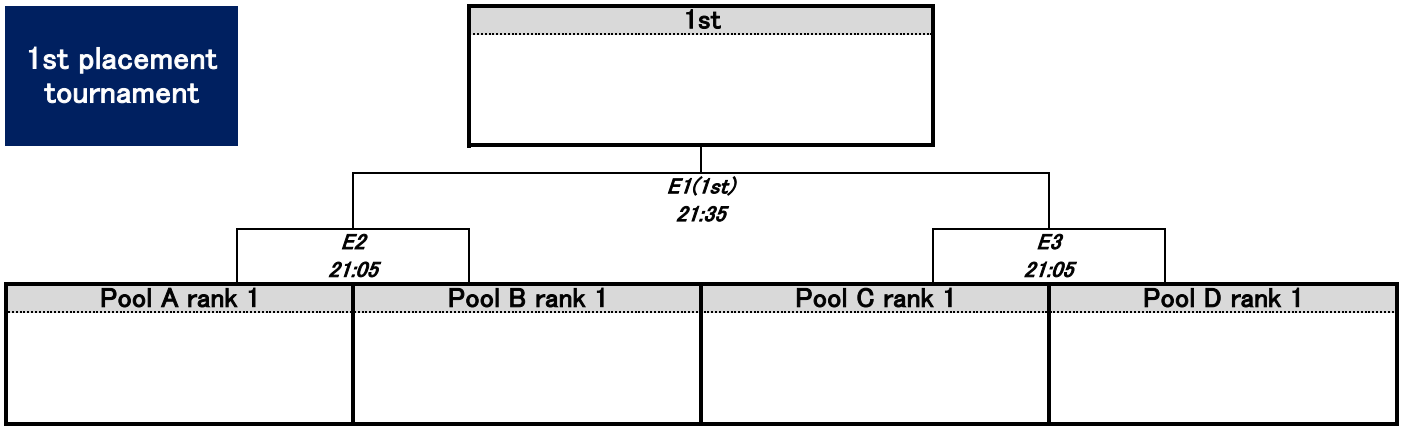

MUL4第2節 Qualifying Pool

Pool A	柴又一ず	Ardorzeal		コネクト		W	D	L	GF	GA	+/-	PTS	RANK
		A1 20:30	A2 20:15	A3 20:45									
柴又一ず													
Ardorzeal													
コネクト													

Pool B	ぼるぼる	あぶの一まる		MILAGRO		W	D	L	GF	GA	+/-	PTS	RANK
		B1 20:30	B2 20:15	B3 20:45									
ぼるぼる													
あぶの一まる													
MILAGRO													

Pool C	淡麗	PoChi		草津温泉同好会		W	D	L	GF	GA	+/-	PTS	RANK
		C1 20:30	C2 20:15	C3 20:45									
淡麗													
PoChi													
草津温泉同好会													

Pool D	peach bon bon	オルタナ		NOVA		W	D	L	GF	GA	+/-	PTS	RANK
		D1 20:30	D2 20:15	D3 20:45									
peach bon bon													
オルタナ													
NOVA													

W → 勝ち D → 引き分け L → 負け
 GF → 得点 GA → 失点 +/- → 得失点差 PTS → 勝点 RANK → 順位

MUL4第2節

1st placement tournament

1st placement tournament

5th placement tournament

9th placement tournament

MUL4第2節 Schedule

20時より前にフィールドには入れませんので駐車場や更衣室で待機をお願いします