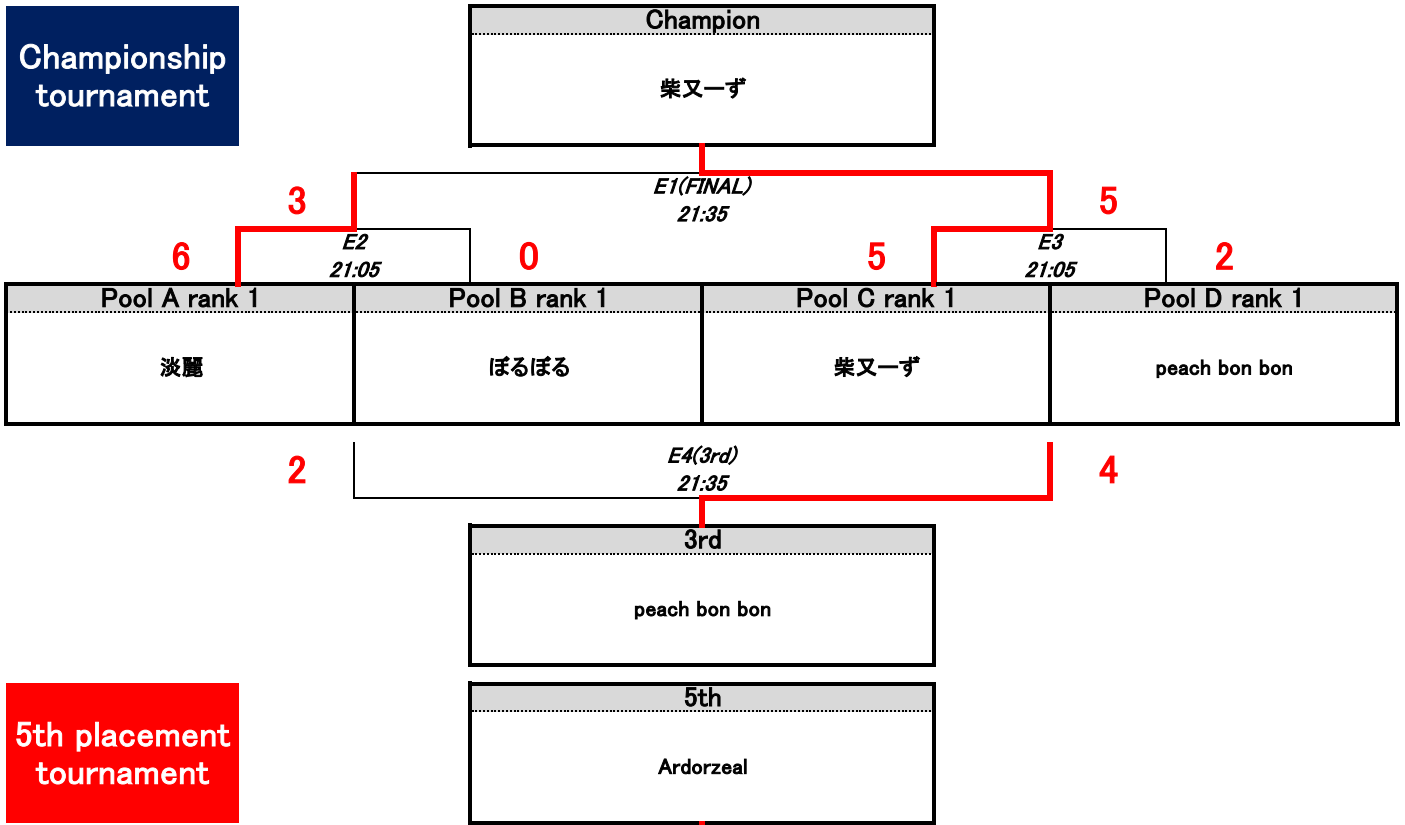

MUL4第1節 Championship tournament

Championship
tournament

5th placement
tournament