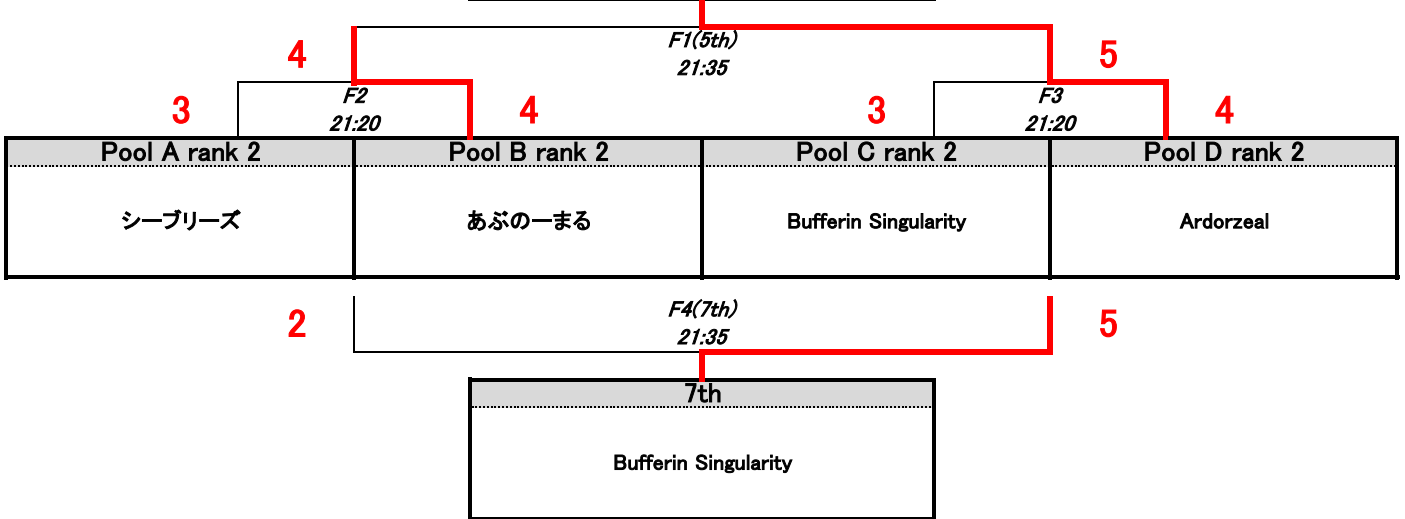

MUL4第1節 Championship tournament

Championship
tournament

5th placement
tournament

9th placement
tournament