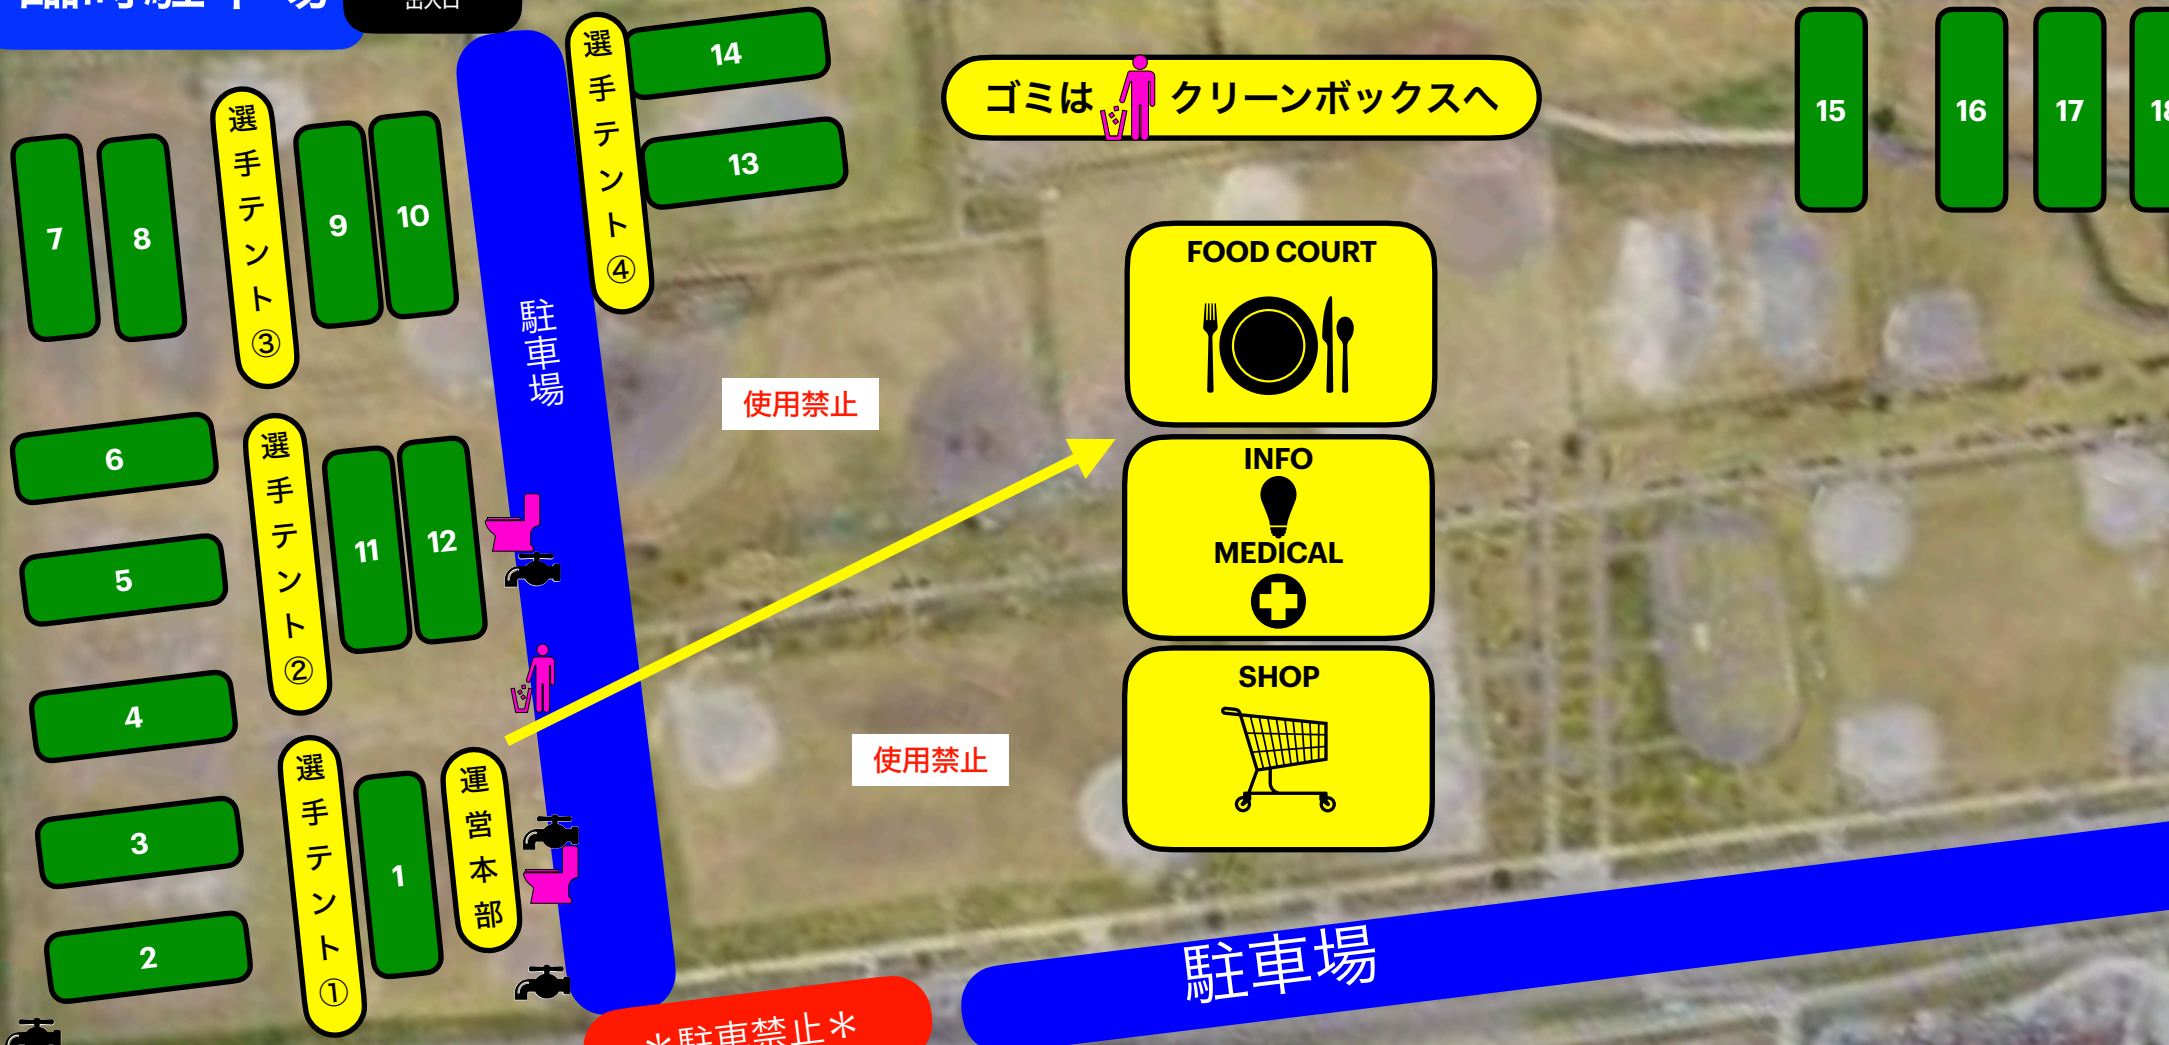

MAP 1

富士由比バイパス

MAP 2

臨時駐車場

臨時駐車場  
出入口

駐車場

駐車場

第2本部

使用禁止

富士由比バイパス

# 臨時駐車証

## ～アルティメット関係車両～

駐車日	
チーム名	