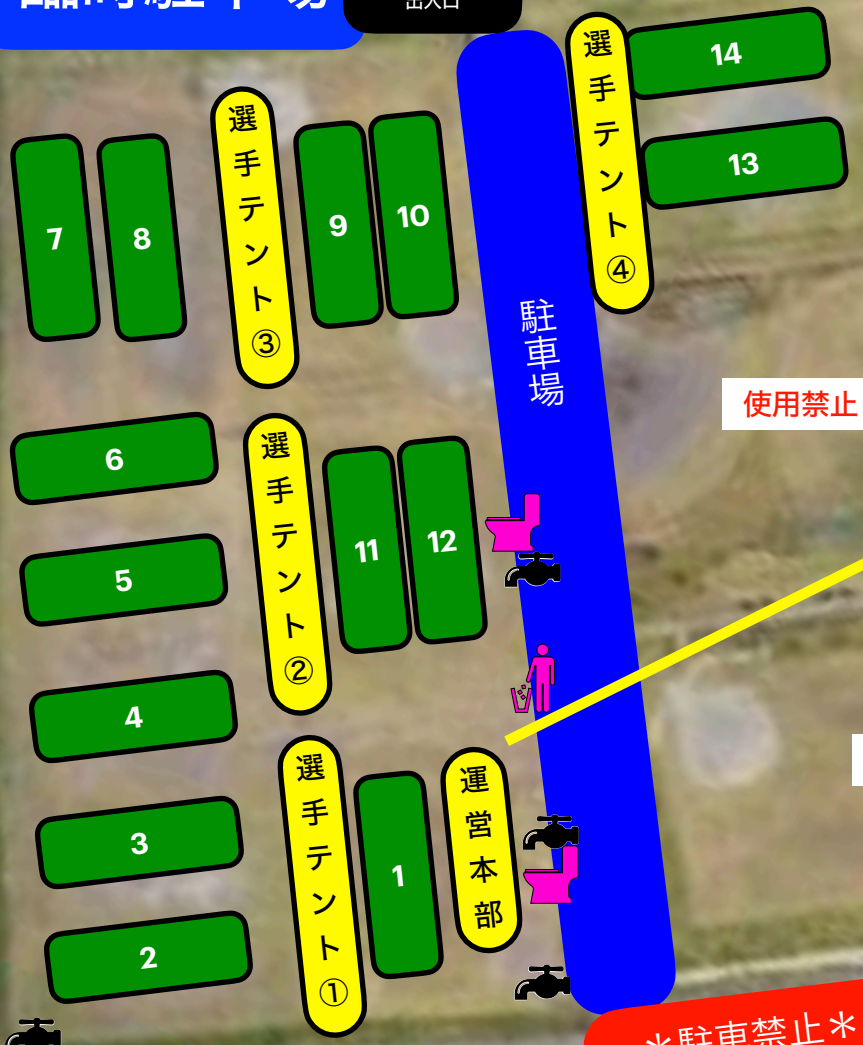

# FIELD MAP in FUji river green park

臨時駐車場

臨時駐車場  
出入口

駐車場

ゴミは  クリーンボックスへ

使用禁止

使用禁止

\*駐車禁止\*

FOOD COURT

INFO

MEDICAL

SHOP

駐車場

## ～アルティメット関係車両～

駐車日	
チーム名	