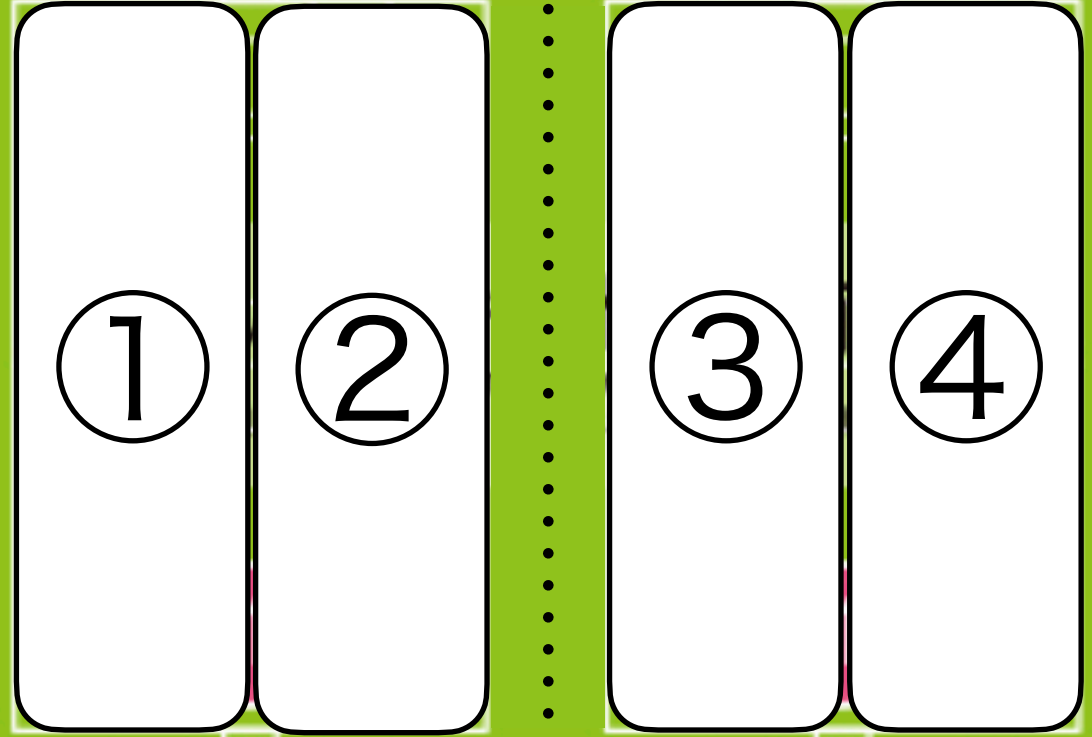

FIELD MAP

施設全体図

注意事項

- ・ロッカールームがございますが、全チーム分はございませんので、譲り合ってください。
- ・フィールド周りでのアップは可能です。
- ・フィールド内で、着席して（持ち運び式の椅子も含む）の観戦はご遠慮ください。
- ・ゴミは必ずお持ち帰りください。

駐車場料金

	利用時間	駐車料金(1台)
乗用車 軽自動車 小型貨物車 マイクロバス	30分まで	無料
	2時間まで	¥200
	2時間を超え3時間まで	¥310
	3時間を超え4時間まで	¥410
	4時間を超え5時間まで	¥510
	5時間を超え閉場まで	¥620
大型バス	1回につき	¥1,030

※駐車場の利用時間は、開場及び閉場時間と同じです。
 ※入庫後30分間は無料。
 ※上記以外の乗り物については無料です。
 ※大型バスの方はお手数ですが、クラブハウスフロントにて駐車料金をお支払いください。
 ※身体障がい者手帳をお持ちの方は、割引対象となりますのでクラブハウスフロントにお持ちください。

フィールド

*AM7から使用可能

ロッカールーム

ロッカールーム内