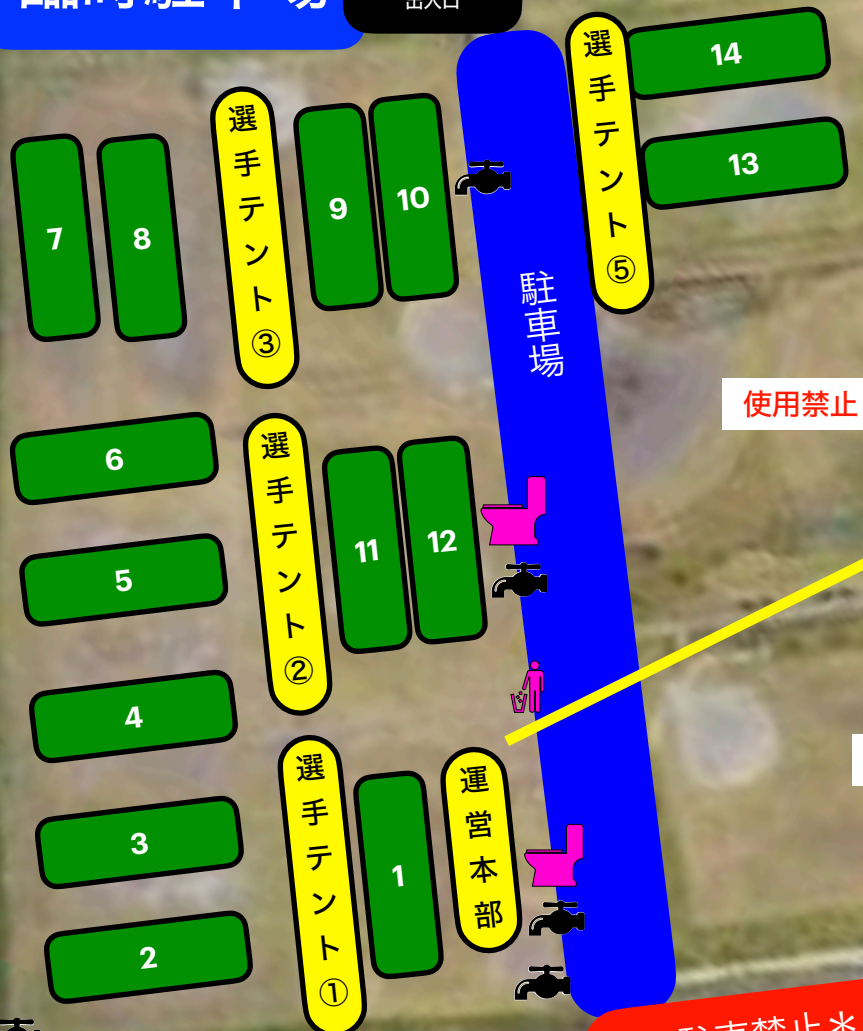

FIELD MAP in Fuji river green park

臨時駐車場

臨時駐車場
出入口

駐車場

ゴミは  クリーンボックスへ

FOOD COURT

INFO

MEDICAL

SHOP

使用禁止

使用禁止

* 駐車禁止 *

駐車場

臨時駐車証

～アルティメット関係車両～

駐車日	
チーム名	