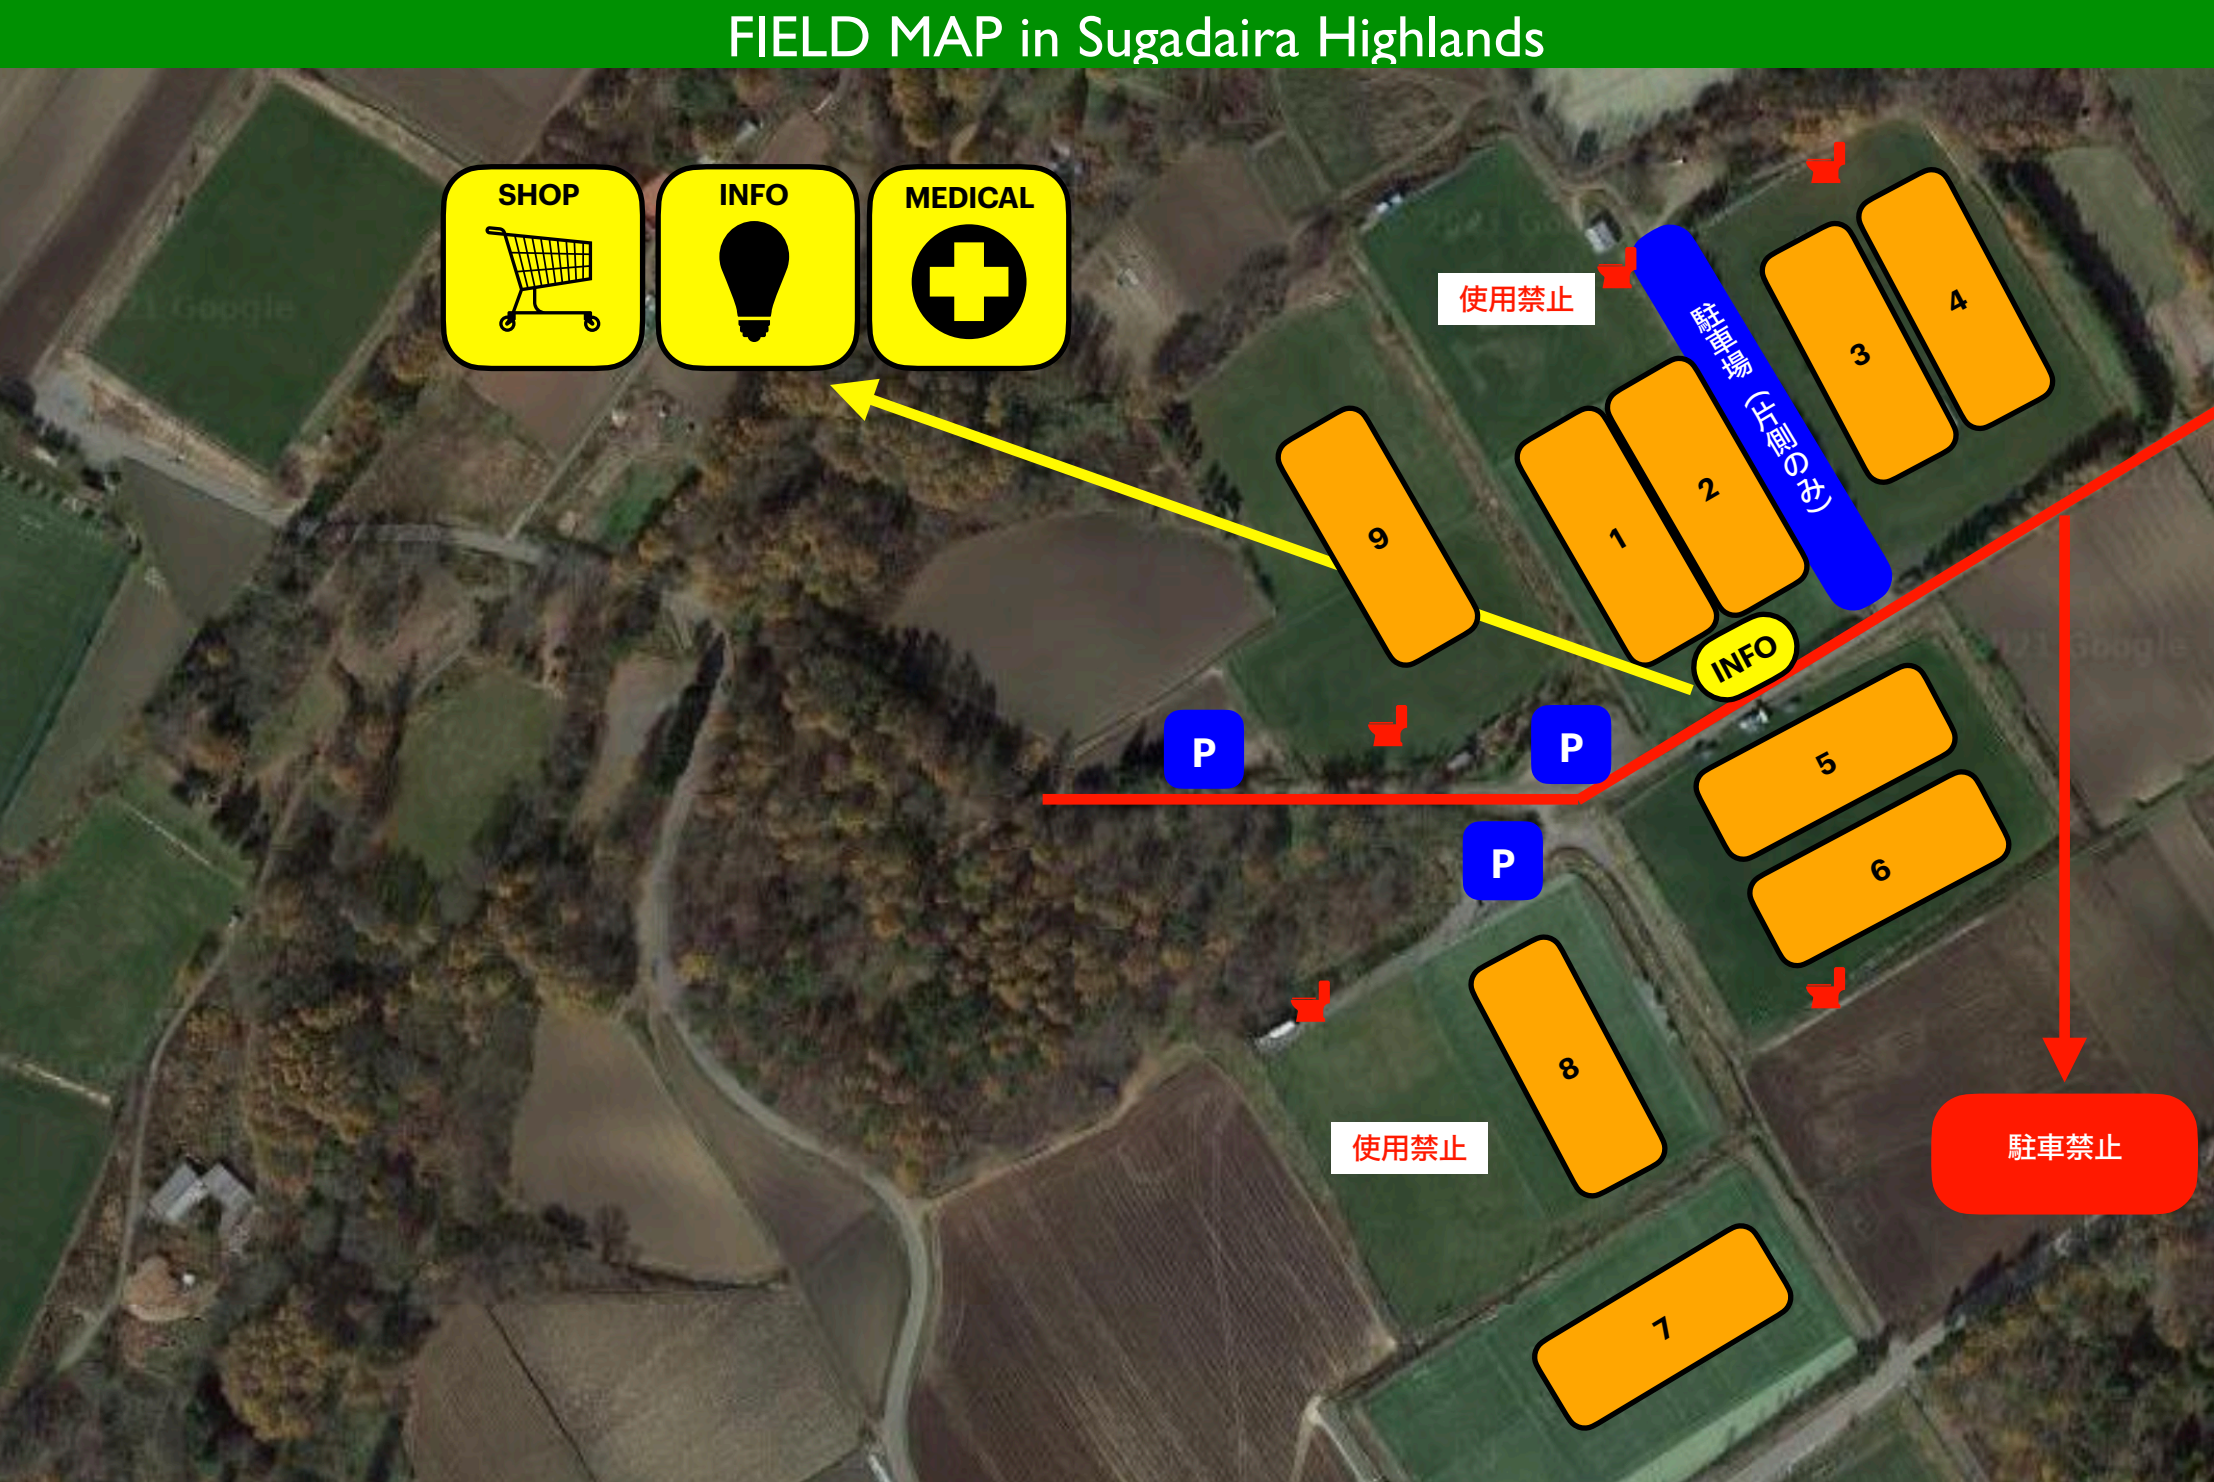

FIELD MAP in Sugadaira Highlands

使用禁止

臨時要 (工事) (9/26)

INFO

P

P

P

使用禁止

駐車禁止