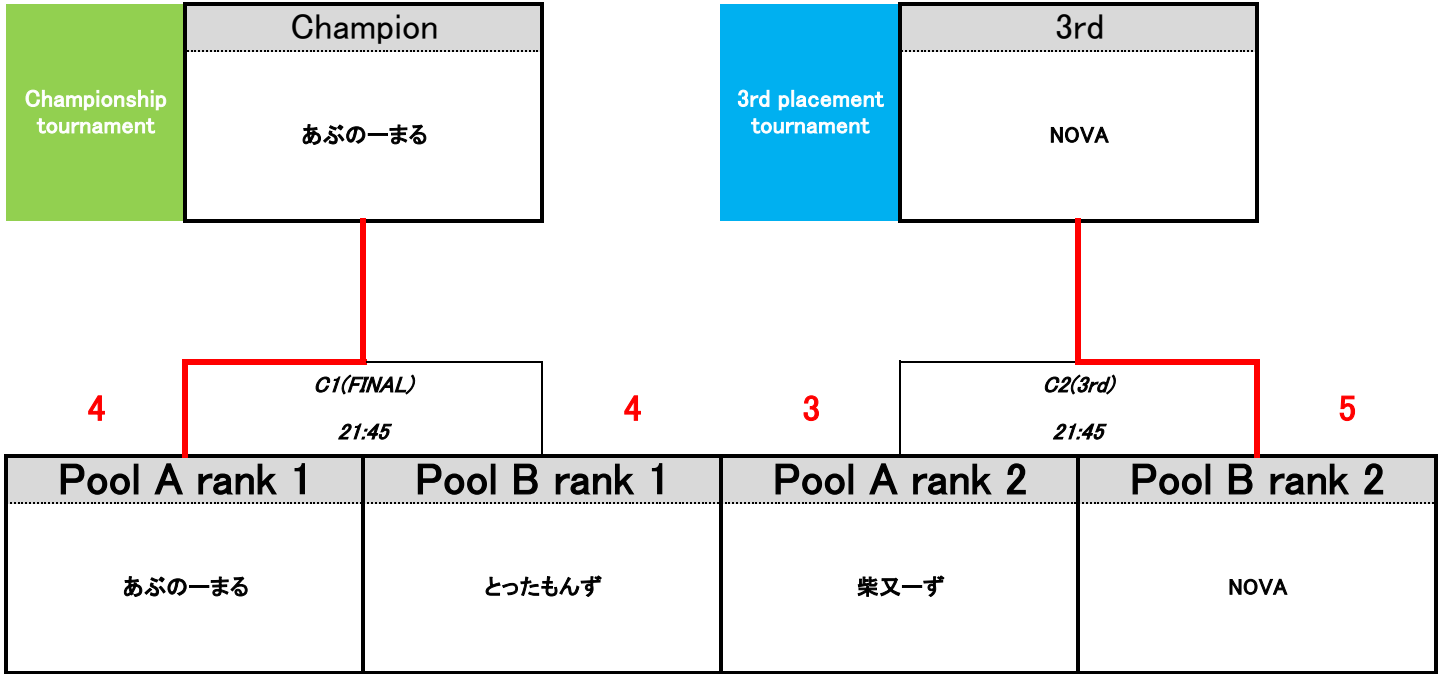

MUL4第9節
Qualifying Pool

Pool A	PoCHI			ぼるぼる			Ardorzeal			あぶの一まる			柴又一ず			W	D	L	GF	GA	+/-	PTS	RANK	
PoCHI				3	×	4	4	○	3	4	△	4	2	×	4	1	1	2	13	15	-2	4	4	
ぼるぼる	4	○	3				3	○	1	1	×	6	3	△	3	2	1	1	11	13	-2	7	3	
Ardorzeal	3	×	4	1	×	3				1	×	5	2	×	6	0	0	4	7	18	-11	0	5	
あぶの一まる	4	△	4	6	○	1	5	○	1				4	△	4	2	2	0	19	10	9	8	1	
柴又一ず	4	○	2	3	△	3	6	○	2	4	△	4				2	2	0	17	11	6	8	2	

Pool B	とびうお軍団			とったもんず			peach bon bon			NOVA			柿の木			W	D	L	GF	GA	+/-	PTS	RANK	
とびうお軍団				2	×	7	1	×	4	3	△	3	5	○	4	1	1	2	11	18	-7	4	4	
とったもんず	7	○	2				5	○	3	7	○	2	7	○	3	4	0	0	26	10	16	12	1	
peach bon bon	4	○	1	3	×	5				4	×	5	3	△	3	1	1	2	14	14	0	4	3	
NOVA	3	△	3	2	×	7	5	○	4				5	○	1	2	1	1	15	15	0	7	2	
柿の木	4	×	5	3	×	7	3	△	3	1	×	5				0	1	3	11	20	-9	1	5	

W → 勝ち   D → 引き分け   L → 負け   GF → 得点   GA → 失点   +/- → 得失点差   PTS → 勝点   RANK → 順位

MUL4第9節 Championship tournament