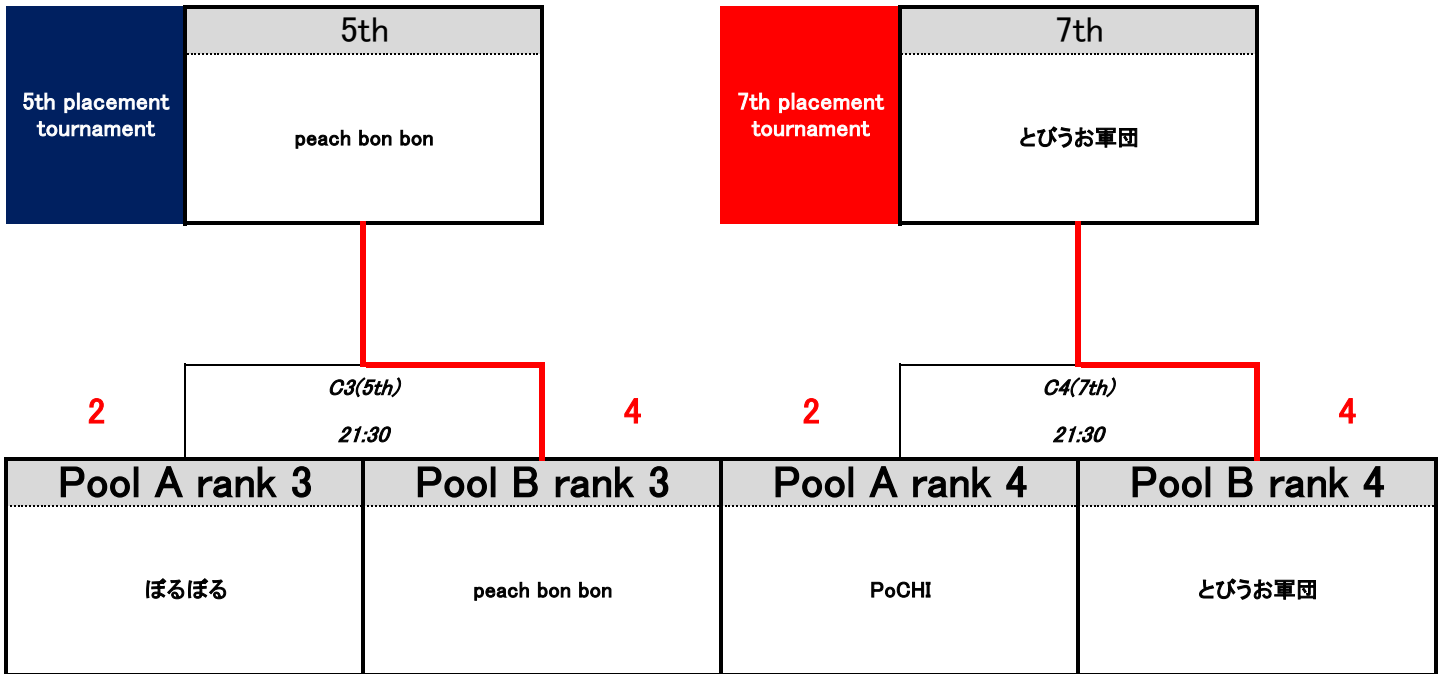

MUL4第9節
Qualifying Pool

Pool A	PoCHI			ぼるぼる			Ardorzeal			あぶの一まる			柴又一ず			W	D	L	GF	GA	+/-	PTS	RANK	
PoCHI				3	×	4	4	○	3	4	△	4	2	×	4	1	1	2	13	15	-2	4	4	
ぼるぼる	4	○	3				3	○	1	1	×	6	3	△	3	2	1	1	11	13	-2	7	3	
Ardorzeal	3	×	4	1	×	3				1	×	5	2	×	6	0	0	4	7	18	-11	0	5	
あぶの一まる	4	△	4	6	○	1	5	○	1				4	△	4	2	2	0	19	10	9	8	1	
柴又一ず	4	○	2	3	△	3	6	○	2	4	△	4				2	2	0	17	11	6	8	2	

Pool B	とびうお軍団			とったもんず			peach bon bon			NOVA			柿の木			W	D	L	GF	GA	+/-	PTS	RANK	
とびうお軍団				2	×	7	1	×	4	3	△	3	5	○	4	1	1	2	11	18	-7	4	4	
とったもんず	7	○	2				5	○	3	7	○	2	7	○	3	4	0	0	26	10	16	12	1	
peach bon bon	4	○	1	3	×	5				4	×	5	3	△	3	1	1	2	14	14	0	4	3	
NOVA	3	△	3	2	×	7	5	○	4				5	○	1	2	1	1	15	15	0	7	2	
柿の木	4	×	5	3	×	7	3	△	3	1	×	5				0	1	3	11	20	-9	1	5	

W → 勝ち   D → 引き分け   L → 負け   GF → 得点   GA → 失点   +/- → 得失点差   PTS → 勝点   RANK → 順位

MUL4第9節 Championship tournament