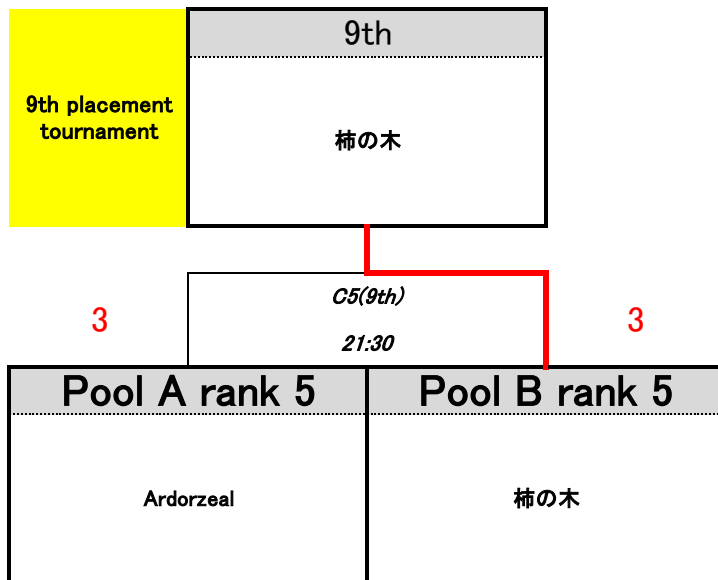

MUL4第9節
Qualifying Pool

Pool A	PoCHI			ぼるぼる			Ardorzeal			あぶの一まる			柴又一ず			W	D	L	GF	GA	+/-	PTS	RANK	
PoCHI				3	×	4	4	○	3	4	△	4	2	×	4	1	1	2	13	15	-2	4	4	
ぼるぼる	4	○	3				3	○	1	1	×	6	3	△	3	2	1	1	11	13	-2	7	3	
Ardorzeal	3	×	4	1	×	3				1	×	5	2	×	6	0	0	4	7	18	-11	0	5	
あぶの一まる	4	△	4	6	○	1	5	○	1				4	△	4	2	2	0	19	10	9	8	1	
柴又一ず	4	○	2	3	△	3	6	○	2	4	△	4				2	2	0	17	11	6	8	2	

Pool B	とびうお軍団			とったもんず			peach bon bon			NOVA			柿の木			W	D	L	GF	GA	+/-	PTS	RANK	
とびうお軍団				2	×	7	1	×	4	3	△	3	5	○	4	1	1	2	11	18	-7	4	4	
とったもんず	7	○	2				5	○	3	7	○	2	7	○	3	4	0	0	26	10	16	12	1	
peach bon bon	4	○	1	3	×	5				4	×	5	3	△	3	1	1	2	14	14	0	4	3	
NOVA	3	△	3	2	×	7	5	○	4				5	○	1	2	1	1	15	15	0	7	2	
柿の木	4	×	5	3	×	7	3	△	3	1	×	5				0	1	3	11	20	-9	1	5	

W → 勝ち   D → 引き分け   L → 負け   GF → 得点   GA → 失点   +/- → 得失点差   PTS → 勝点   RANK → 順位

MUL4第9節 Championship tournament