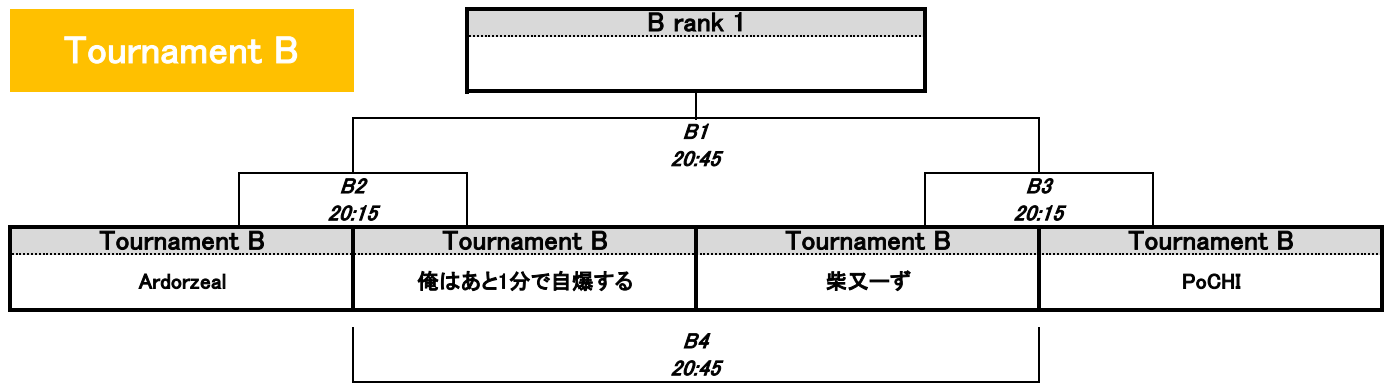

<スクラッチについて>

- 試合開始時間に、規定人数が揃わなかったチームは、その時点で**スクラッチとして不戦敗**とする。
ただし、**両チーム合意の上であれば**、4 対 3 など、どのような形式で試合をしてもよく、
その試合の結果は**大会公式結果**とする。
- 怪我などのために、試合途中で**4 人**に満たなくなった場合も同様の扱いとする。

MUL4第8節 Qualifying tournament

Tournament A

Tournament B

Tournament C

Tournament D

D rank 3

MUL4第8節

Final tournament

1st placement tournament