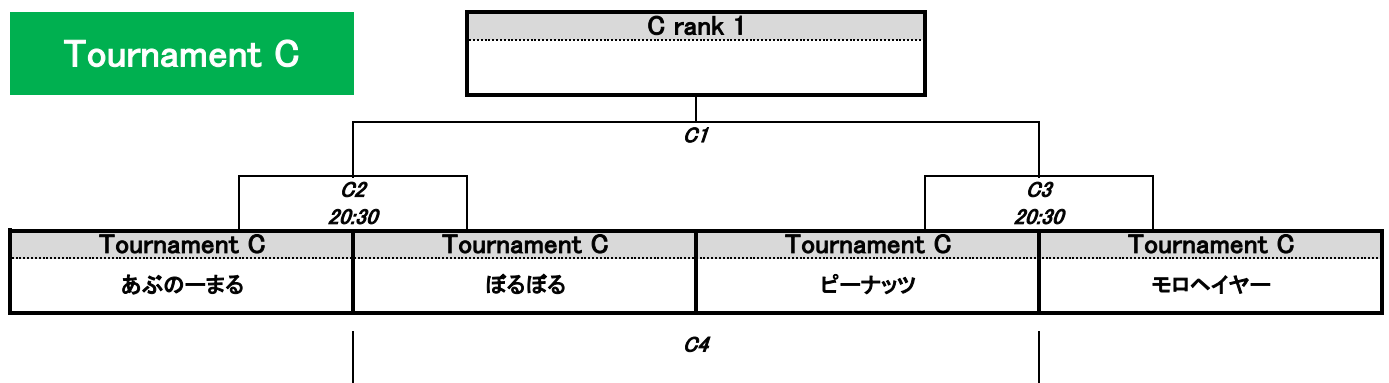

<スクラッチについて>

- 試合開始時間に、規定人数が揃わなかったチームは、その時点で**スクラッチとして不戦敗**とする。
ただし、**両チーム合意の上であれば**、4 対 3 など、どのような形式で試合をしてもよく、
その試合の結果は**大会公式結果**とする。
- 怪我などのために、試合途中で**4 人**に満たなくなった場合も同様の扱いとする。

MUL4第8節 Qualifying tournament

Tournament A

Tournament B

Tournament C

Tournament D

D rank 3

MUL4第8節

Final tournament

1st placement tournament