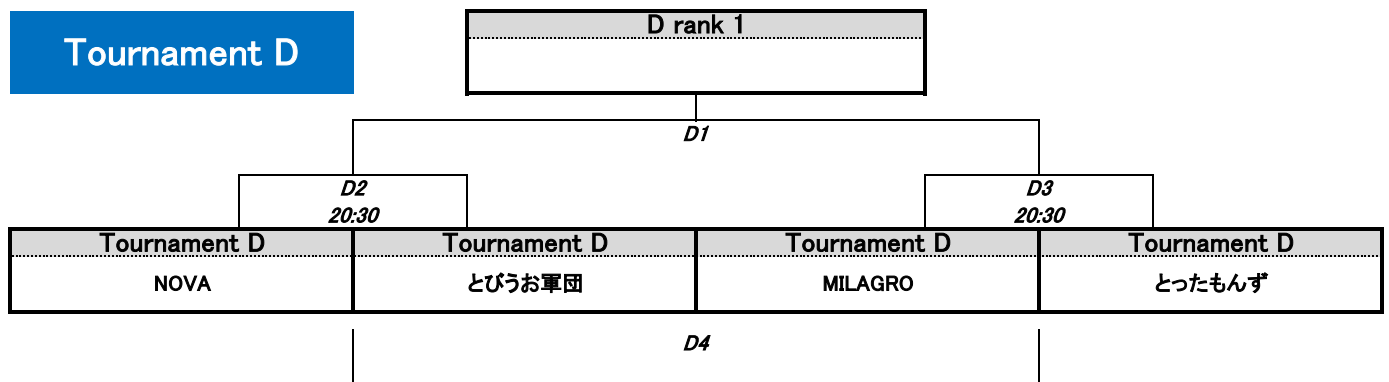

<スクラッチについて>

- 試合開始時間に、規定人数が揃わなかったチームは、その時点で**スクラッチとして不戦敗**とする。
ただし、**両チーム合意の上であれば**、4 対 3 など、どのような形式で試合をしてもよく、
その試合の結果は**大会公式結果**とする。
- 怪我などのために、試合途中で**4 人**に満たなくなった場合も同様の扱いとする。

MUL4第8節 Qualifying tournament

Tournament A

Tournament B

Tournament C

Tournament D

D rank 3

MUL4第8節

Final tournament

1st placement tournament

E3(3rd)
22:00

3rd

5th placement tournament

F4(7th)
22:00

7th

9th placement tournament

G4(11th)
21:45

11th