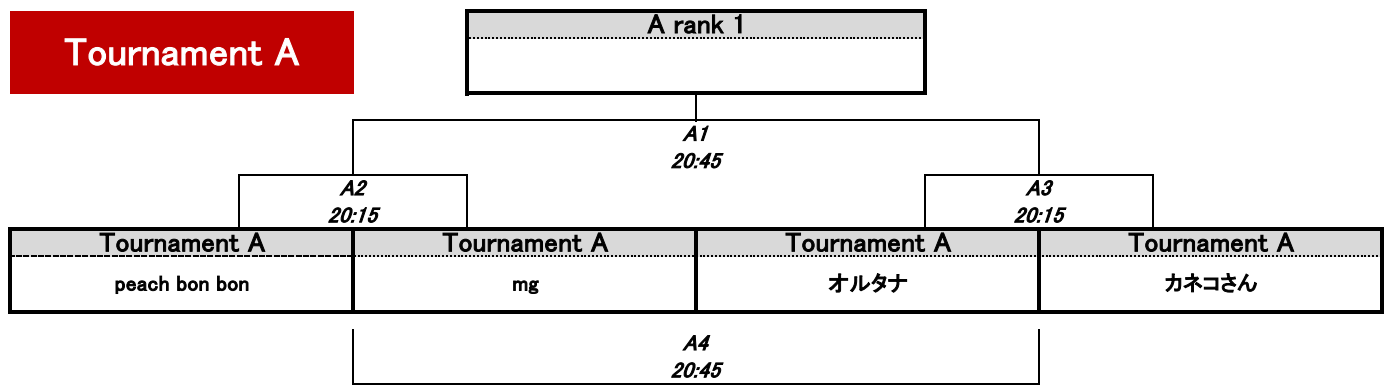

MUL4第8節 Qualifying tournament

Tournament A