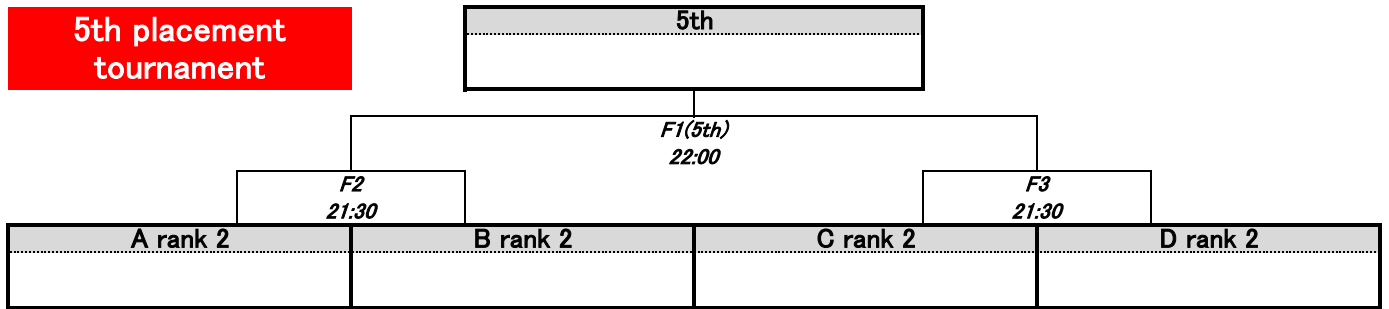

<スクラッチについて>

- 試合開始時間に、規定人数が揃わなかったチームは、その時点で**スクラッチとして不戦敗**とする。
ただし、**両チーム合意の上であれば**、4 対 3 など、どのような形式で試合をしてもよく、
その試合の結果は**大会公式結果**とする。
- 怪我などのために、試合途中で**4 人**に満たなくなった場合も同様の扱いとする。

MUL4第8節 Qualifying tournament

Tournament A

Tournament B

Tournament C

Tournament D

D rank 3

MUL4第8節

Final tournament

1st placement tournament

E3(3rd)
22:00

3rd

5th placement tournament

F4(7th)
22:00

7th

9th placement tournament

G4(11th)
21:45

11th