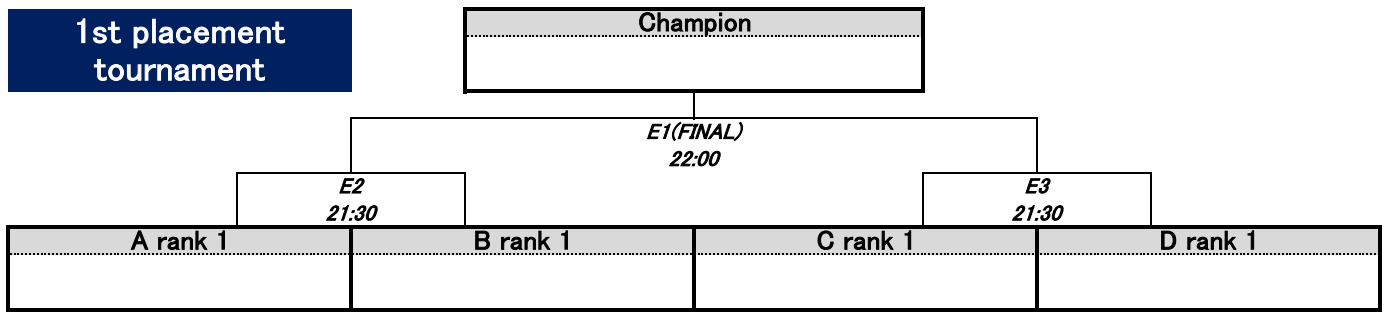

<スクラッチについて>

- 試合開始時間に、規定人数が揃わなかったチームは、その時点で**スクラッチとして不戦敗**とする。
ただし、**両チーム合意の上であれば**、4 対 3 など、どのような形式で試合をしてもよく、
その試合の結果は**大会公式結果**とする。
- 怪我などのために、試合途中で**4 人**に満たなくなった場合も同様の扱いとする。

MUL4第8節 Qualifying tournament

Tournament A

Tournament B

Tournament C

Tournament D

D rank 3

MUL4第8節

Final tournament

1st placement tournament

E3(3rd)
22:00

3rd

5th placement tournament

F4(7th)
22:00

7th

9th placement tournament

G4(11th)
21:45

11th