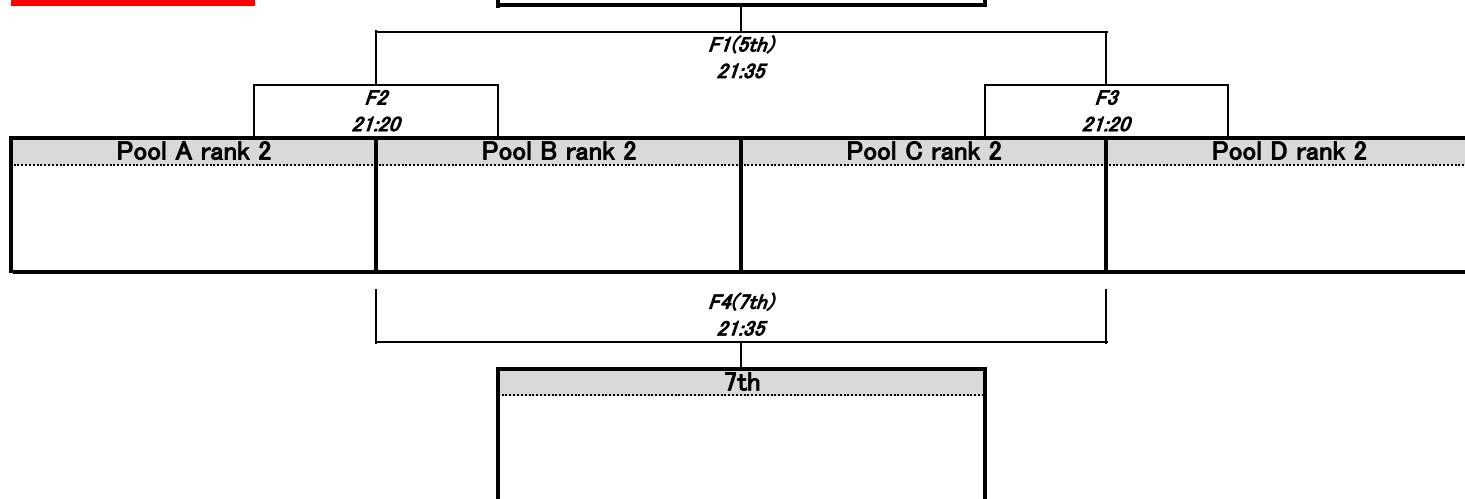

Pool D	Ardorzeal	とったもんず	ぼるぼる	W	D	L	GF	GA	+/-	PTS	RANK
Ardorzeal		D1 20:30	D2 20:15								
とったもんず			D3 20:45								
ぼるぼる											

GF → 得点 GA → 失点 W → 勝ち D → 引き分け L → 負け PTS → 勝点 RANK → 順位
 +/- → 得失点差

MUL4第7節

Championship tournament

Championship
tournament

5th placement
tournament

9th placement
tournament

MUL4第7節

Schedule

20時より前にフィールドには入れませんので駐車場や更衣室で待機をお願いします