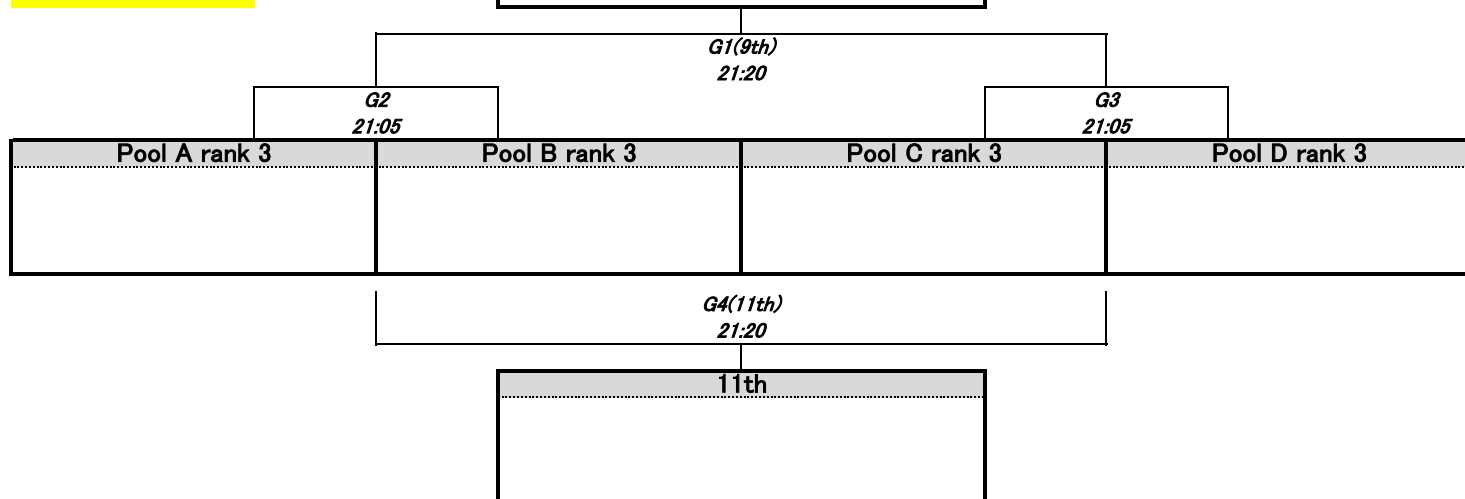

MUL4第7節

Championship tournament

Championship
tournament

5th placement
tournament

9th placement
tournament

MUL4第7節

Schedule

20時より前にフィールドには入れませんので駐車場や更衣室で待機をお願いします

		第1コート	第2コート	第3コート	第4コート
20:00~20:15		warming-up			
1	20:15	Pool A peach bon bon	Pool B MILAGLO	Pool C NOVA	Pool D Ardorzeal
		A2 <small>Pool A</small>	B2 <small>Pool B</small>	C2 <small>Pool C</small>	D2 <small>Pool D</small>
		la vie en rose	AVIC	chains	ぼるぼる
2	20:30	Pool A peach bon bon	Pool B MILAGLO	Pool C NOVA	Pool D Ardorzeal
		A1 <small>Pool A</small>	B1 <small>Pool B</small>	C1 <small>Pool C</small>	D1 <small>Pool D</small>
		PoCHI	あぶの一まる	俺はあと1分で自爆する	とったもんず
3	20:45	Pool A PoCHI	Pool B あぶの一まる	Pool C 俺はあと1分で自爆する	Pool D とったもんず
		A3 <small>Pool A</small>	B3 <small>Pool B</small>	C3 <small>Pool C</small>	D3 <small>Pool D</small>
		la vie en rose	AVIC	chains	ぼるぼる
4	21:05	Pool A rank 1	Pool C rank 1	Pool A rank 3	Pool C rank 3
		E2 <small>Pool B rank 1</small>	E3 <small>Pool D rank 1</small>	G2 <small>Pool B rank 3</small>	G3 <small>Pool D rank 3</small>
		Pool A rank 2	Pool C rank 2	G2 win	G2 lose
5	21:20	F2 <small>Pool B rank 2</small>	F3 <small>Pool D rank 2</small>	G1(9th) <small>G3 win</small>	G4(11th) <small>G3 lose</small>
		F2 win	F2 lose	E2 win	E2 lose
		F1(5th) <small>F3 win</small>	F4(7th) <small>F3 lose</small>	E1(FINAL) <small>E3 win</small>	E4(3rd) <small>E3 lose</small>
GAME TIME : 10min					