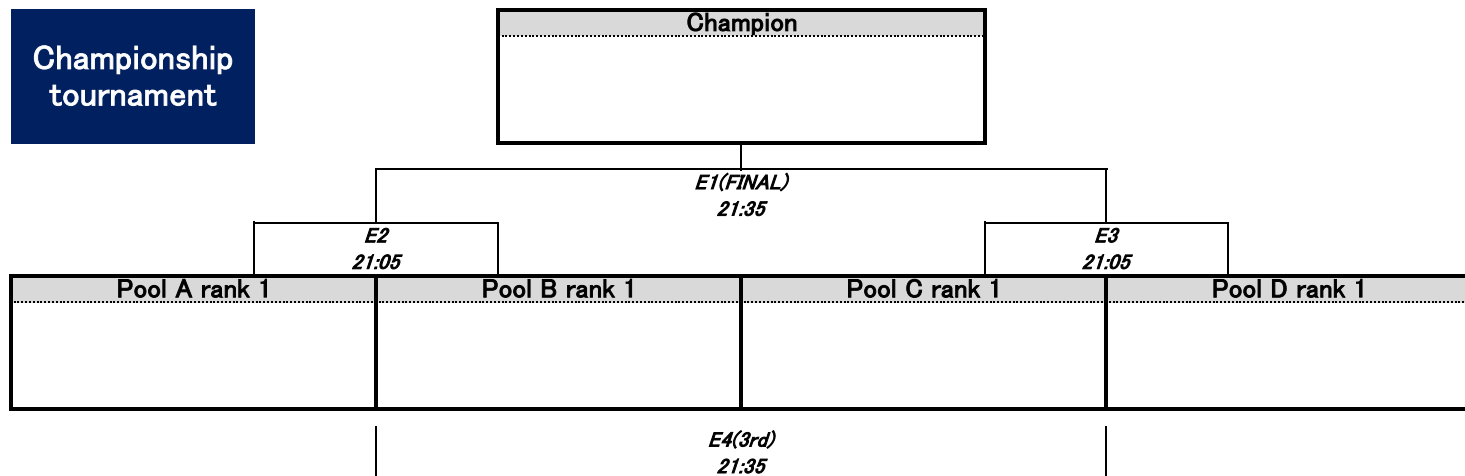

MUL4第7節

Championship tournament

Championship
tournament