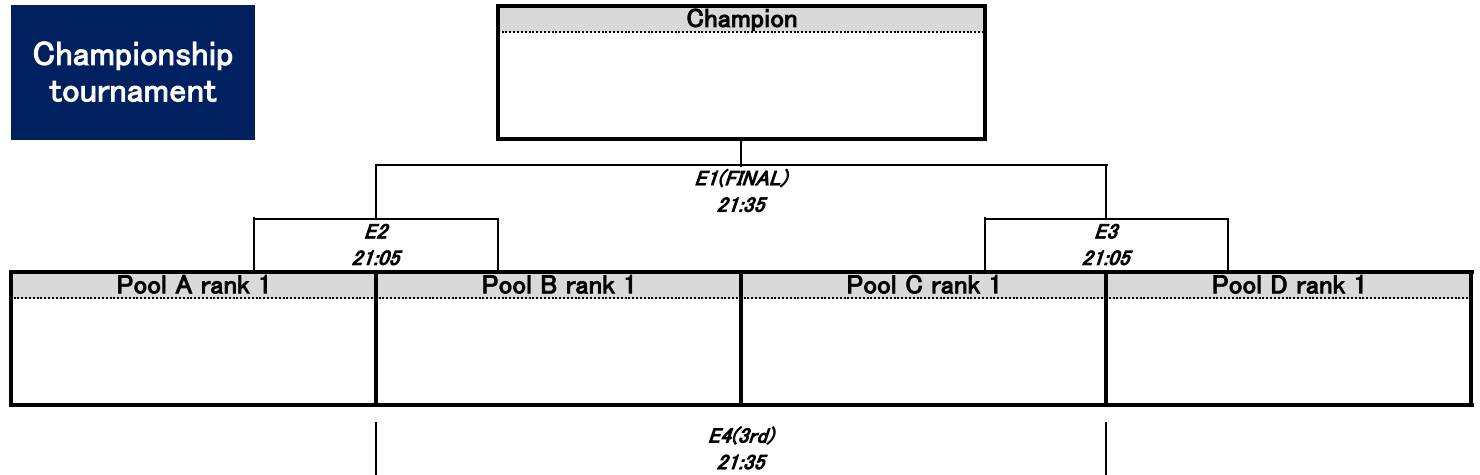

MUL4第4節

Championship tournament

Championship
tournament