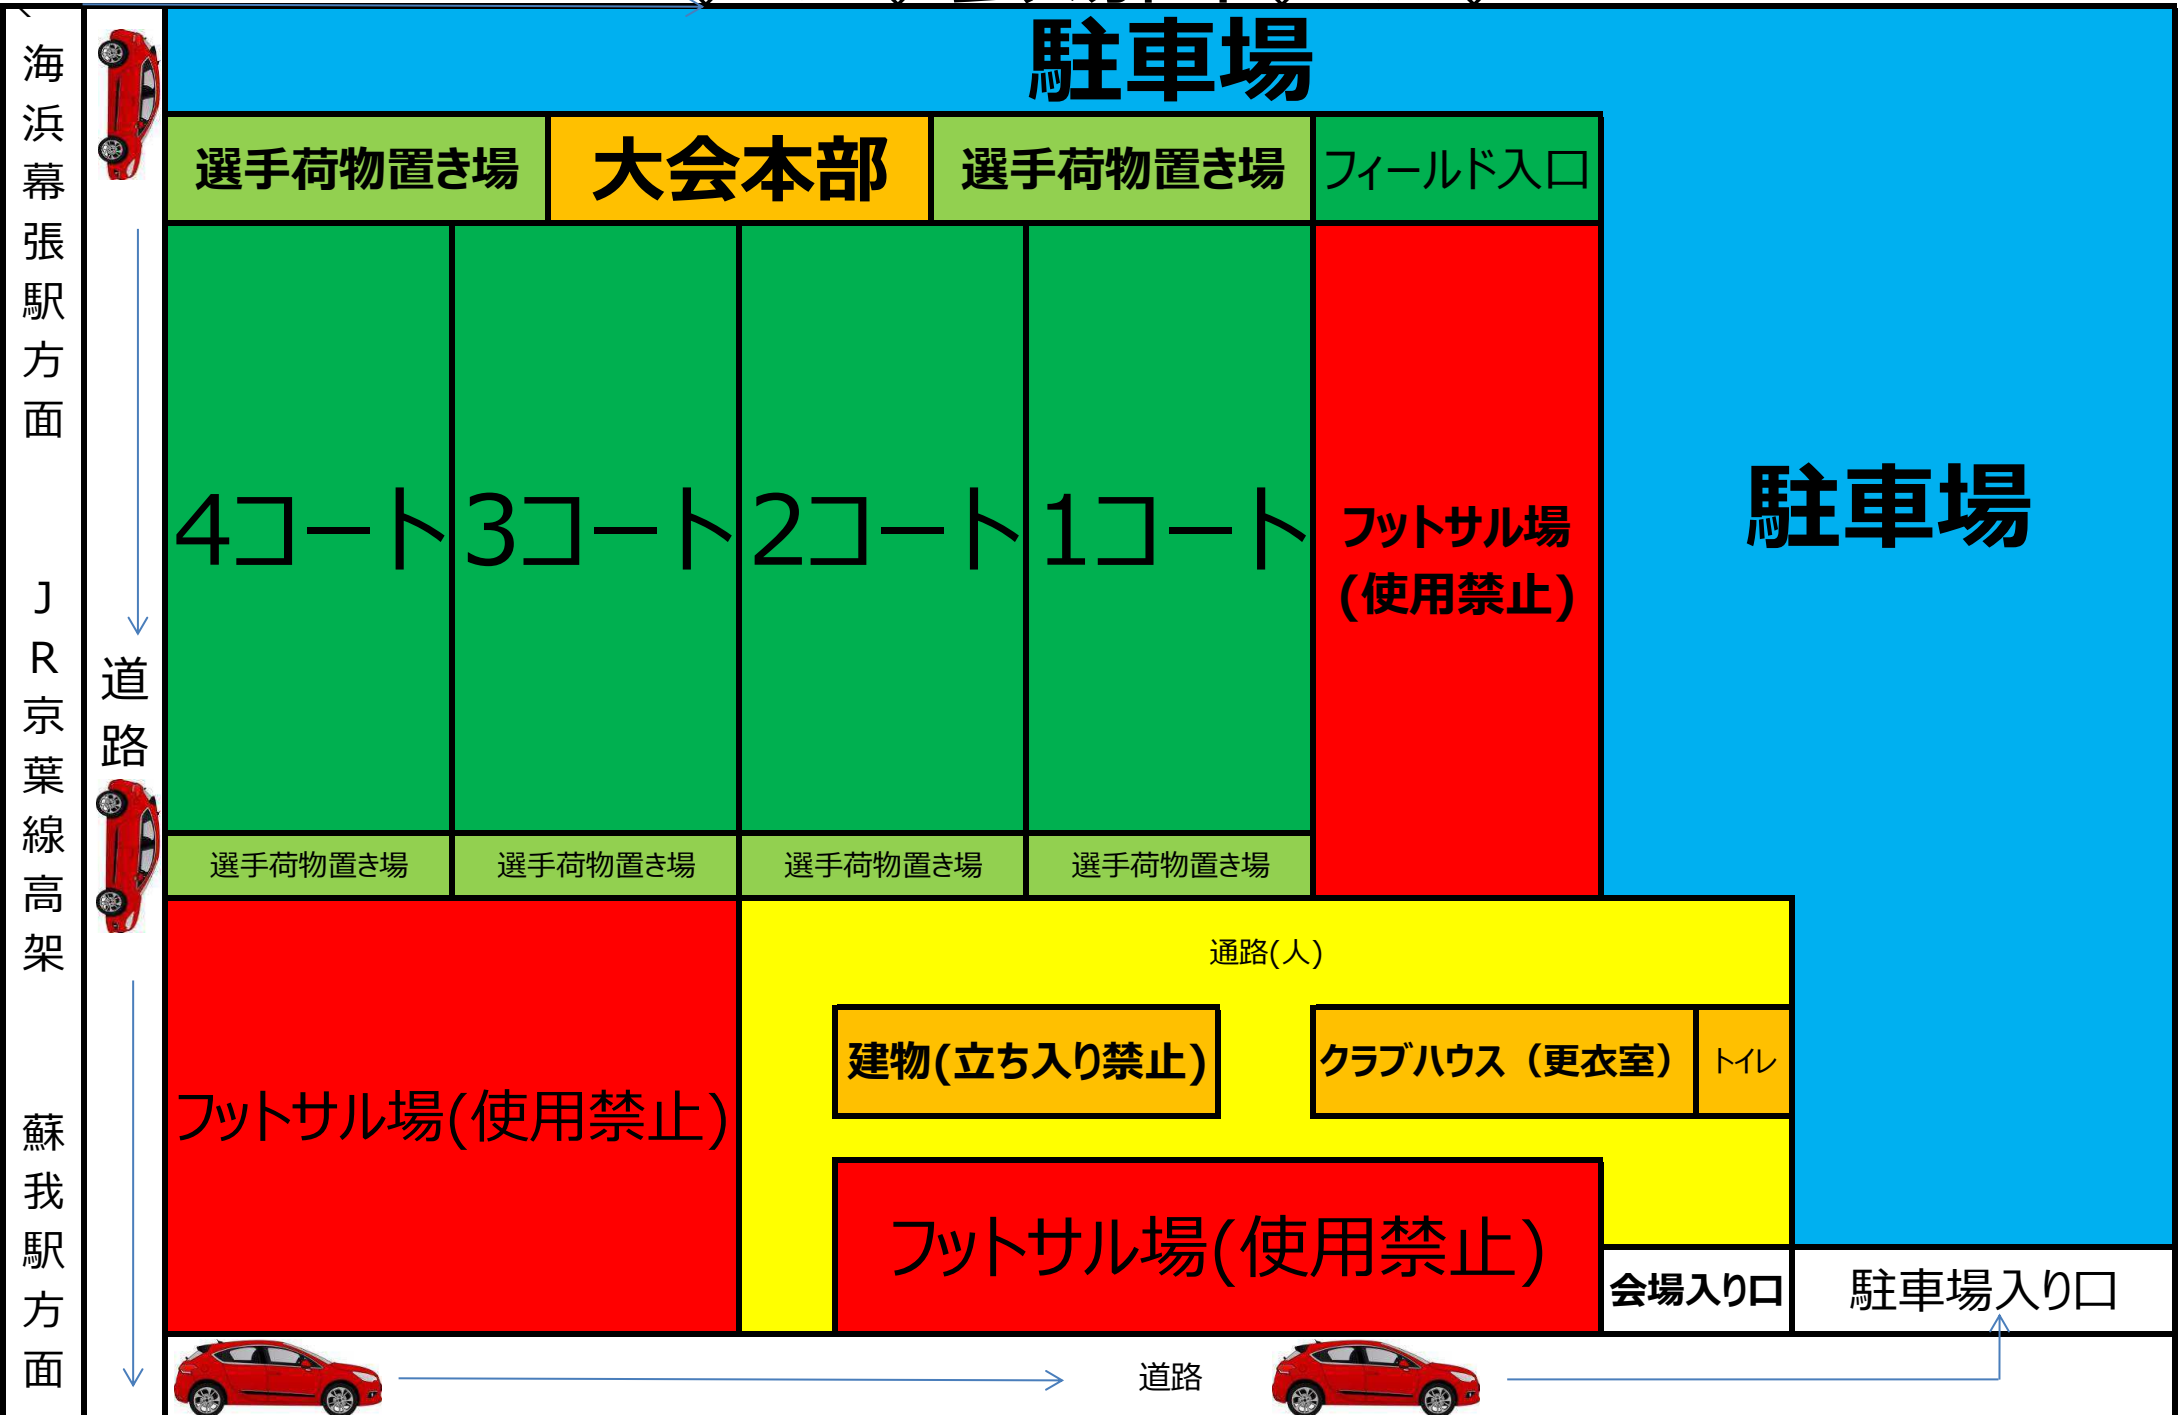

◇ ◆ ◇ 会場図 ◇ ◆ ◇

駐車場

海浜幕張駅方面

JR京葉線高架

蘇我駅方面

道路

選手荷物置き場

大会本部

選手荷物置き場

フィールド入口

4コート

3コート

2コート

1コート

フットサル場
(使用禁止)

駐車場

選手荷物置き場

選手荷物置き場

選手荷物置き場

選手荷物置き場

通路(人)

建物(立ち入り禁止)

クラブハウス(更衣室)

トイレ

フットサル場(使用禁止)

フットサル場(使用禁止)

会場入り口

駐車場入り口

道路