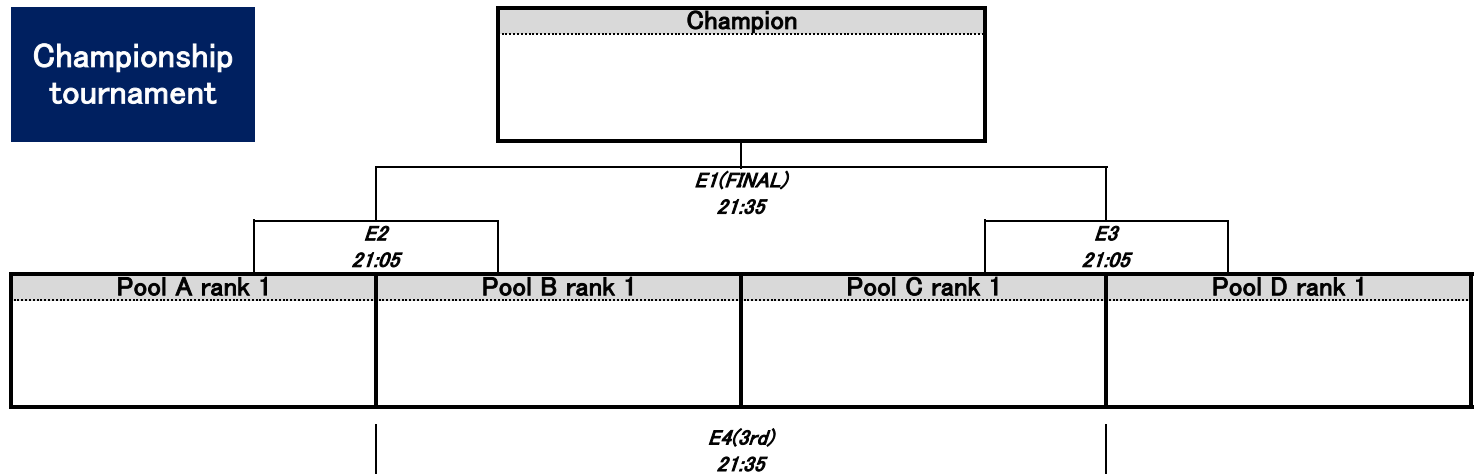

MUL4第3節

Championship tournament

Championship
tournament