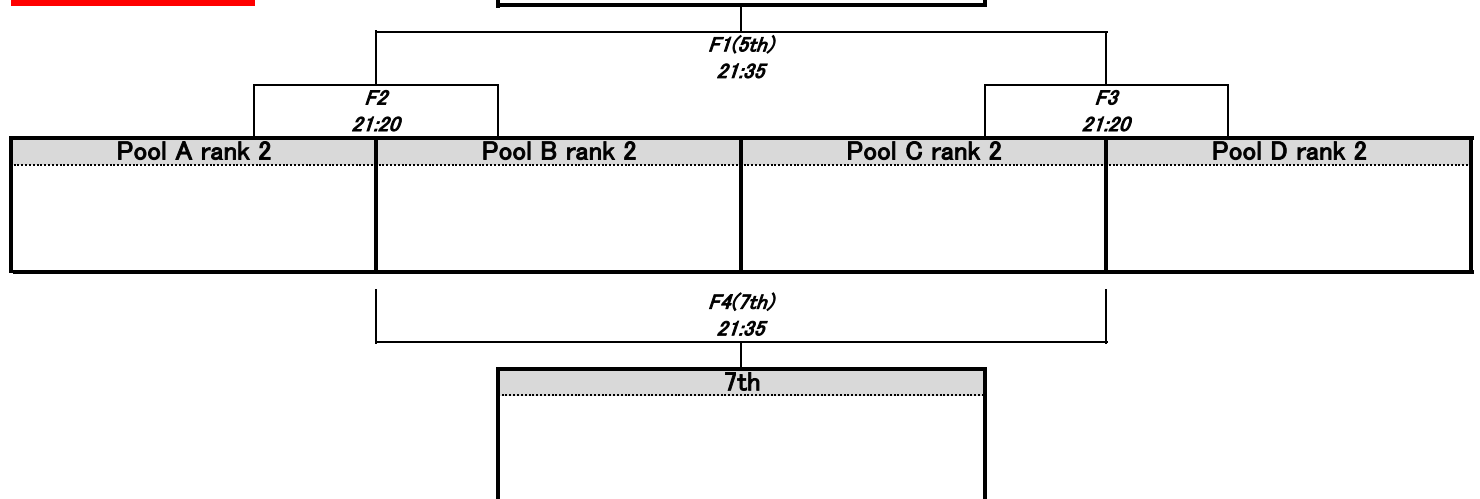

5th placement
tournament