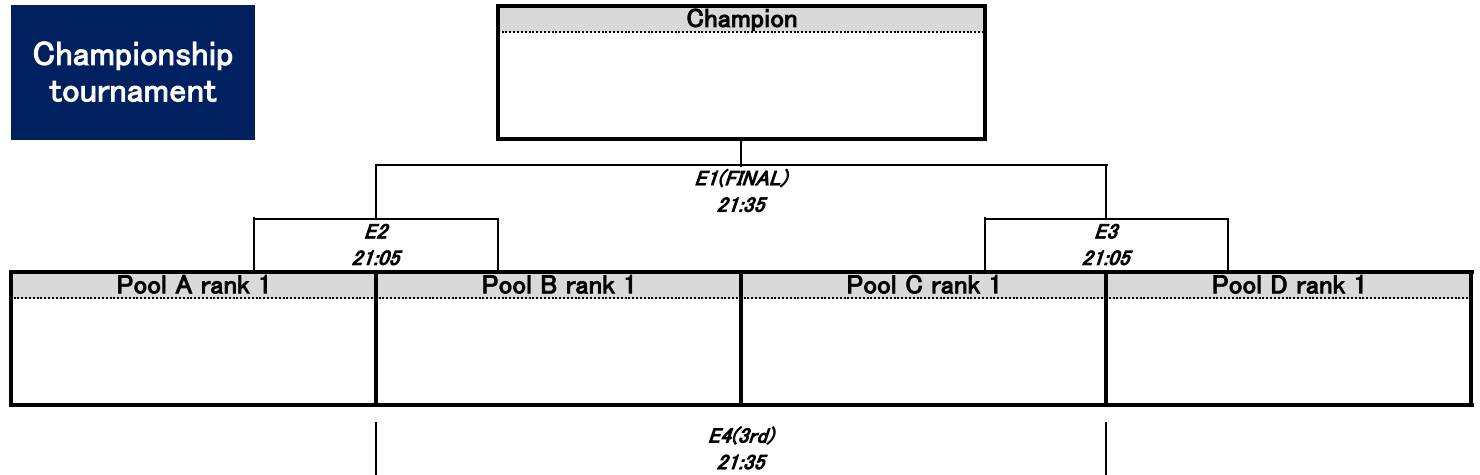

MUL4第2節

Championship tournament

Championship
tournament