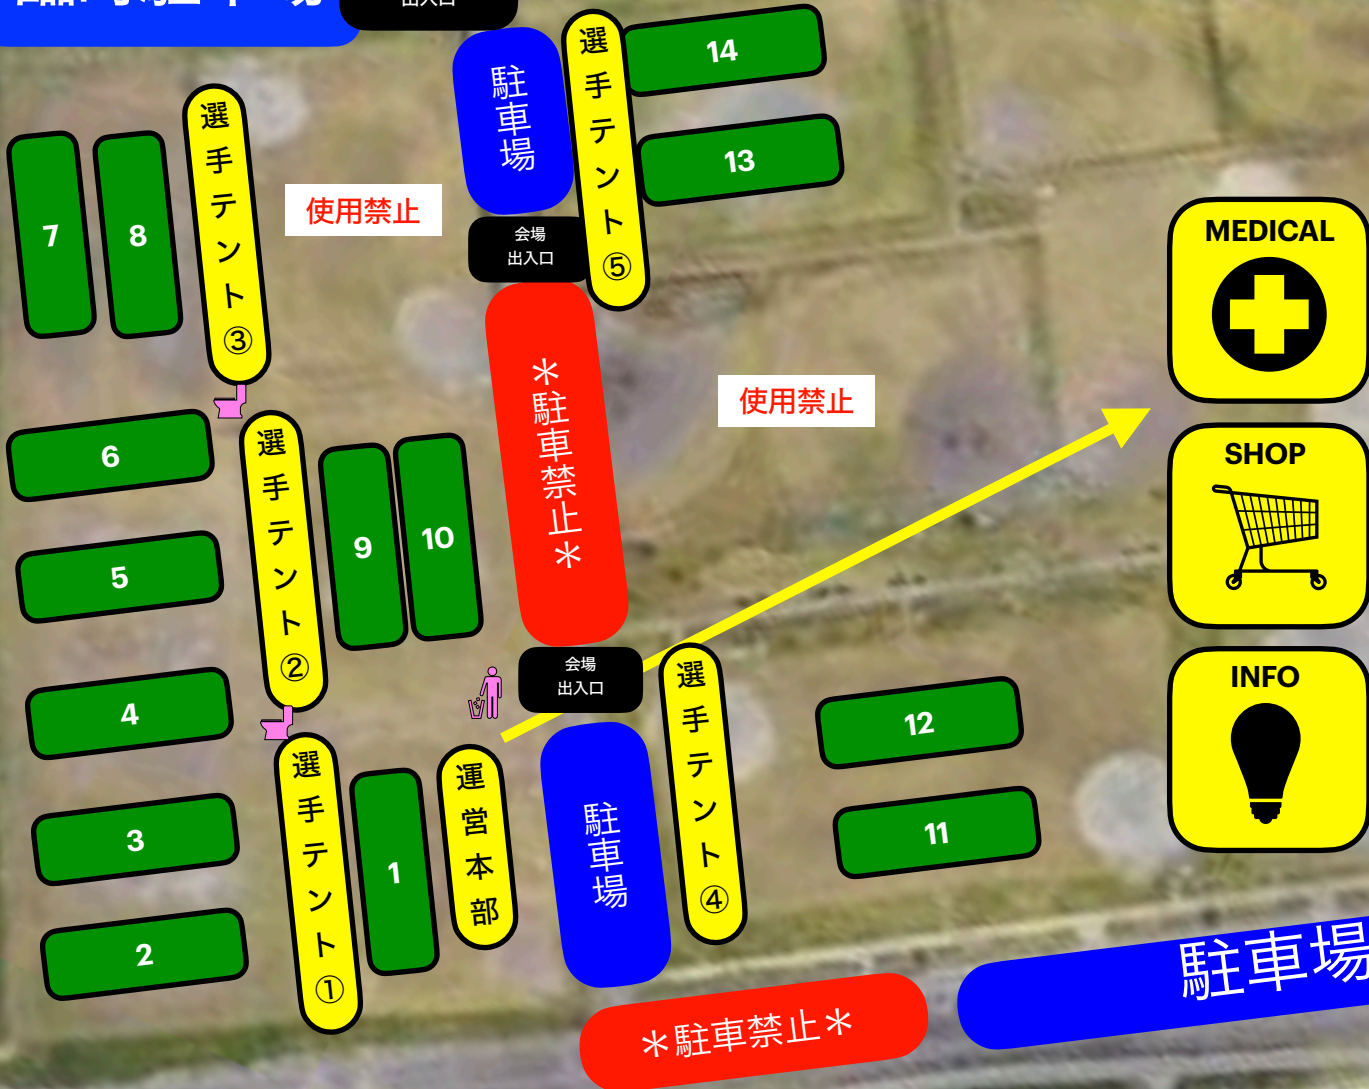

FIELD MAP in Fuji river green park

臨時駐車場

臨時駐車場
出入口

駐車場

駐車禁止

駐車場