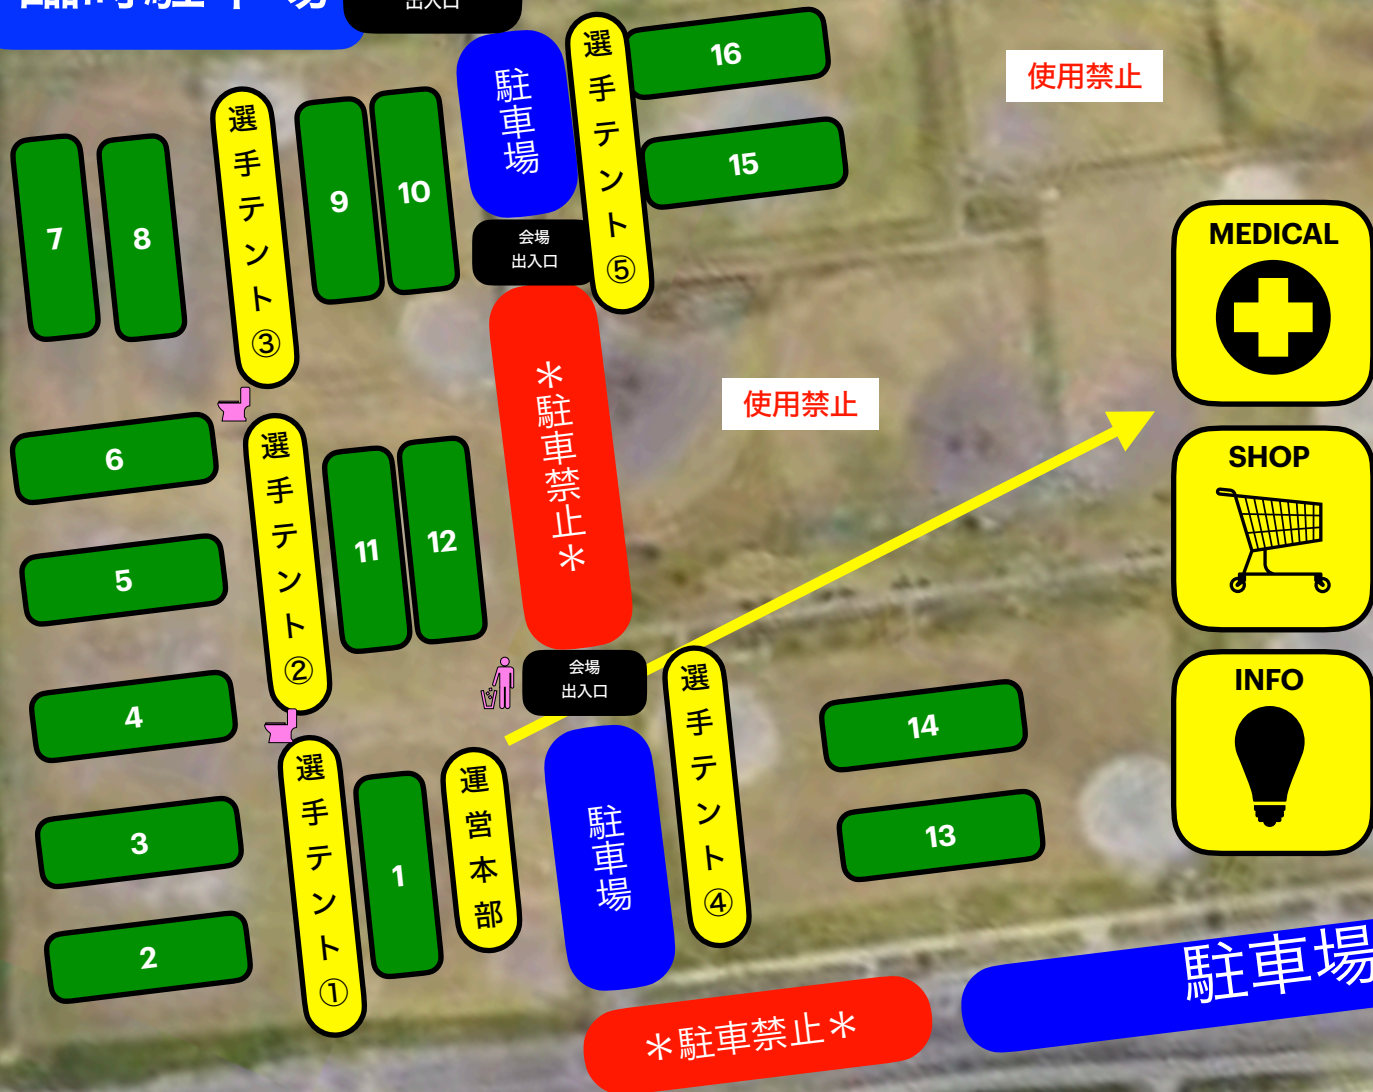

FIELD MAP in Fuji river green park

臨時駐車場

臨時駐車場
出入口

駐車場

駐車禁止

使用禁止

使用禁止

駐車禁止

駐車場