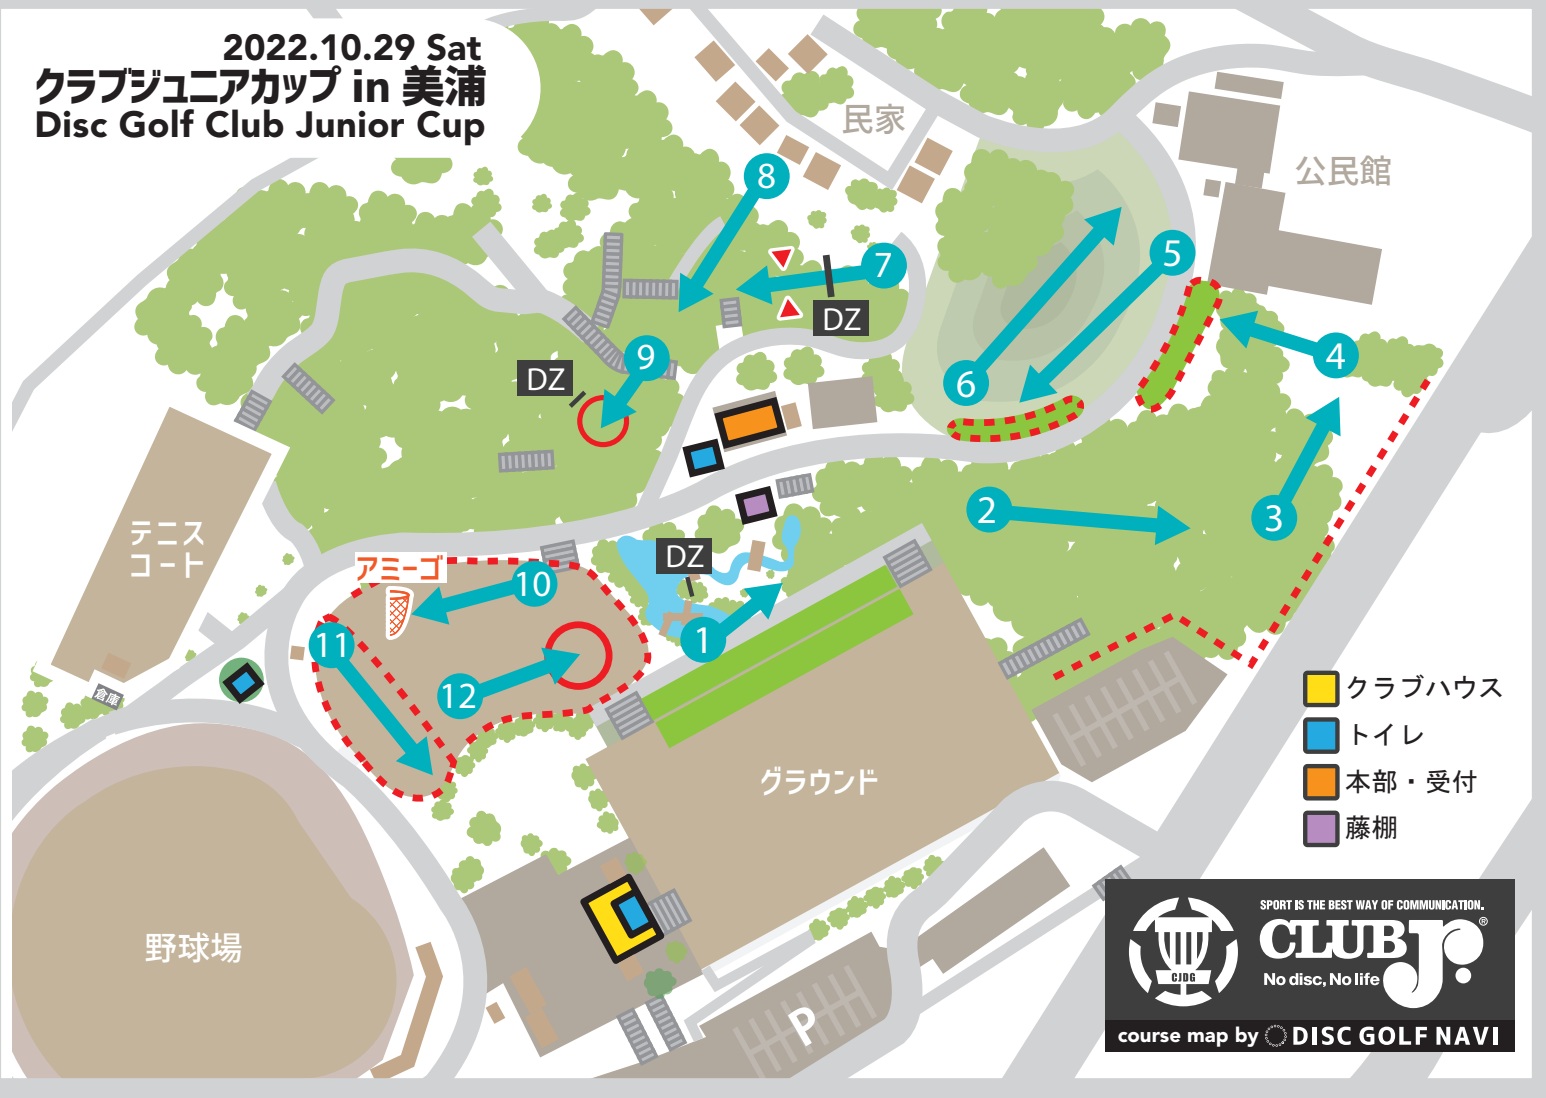

2022.10.29 Sat
クラブジュニアカップ in 美浦
 Disc Golf Club Junior Cup

ホール	1	2	3	4	5	6	7	8	9	10	11	12	平均	合計
PAR	3	3	3	3	3	3	3	3	3	3	3	3	3	36
距離	45	50	41	50	87	93	47	71	30	60	55	50	56.6	679

※10～12Hは特設コースとなりますので、大会当日以外は使用できません (単位:m)

<ローカルルール説明>

◆OB説明

共通：OBラインは、人工物と芝・土との境。

共通：園内道路（アスファルト・コンクリート）及びそれを越えたエリア。

共通：園内の白い柵。

1H：池の底面とそこにある岩。藤棚及び周囲のコンクリート部分。

1H：池周りの岩に少しでもディスクが立てかかっていたらセーフ。橋はセーフ。

1投目がOBの場合は1ペナでDZへ。DZからのOBは通常のOBとする。

7H：ダブルマンダトリーホール

不通過は、1ペナでDZへ。

9H：アイランドホール

・アイランド内にディスク静止でアイランドはOBラインとなる。

・アイランド内にディスクが静止しなかった場合：1ペナで、DZへ。（※DZからは成功するまで）

・ギブアップは投げた投数+4がスコアとなる。

10H：アミーゴホール

・ゴール左側半分にネットが張ってある。

12H：アイランドホール

・アイランド内にディスク静止でアイランド消滅。

・アイランド内にディスクが静止しなかった場合：1ペナで、そのまま継続。（※アイランドは消滅）

--- OBライン

○ アイランド

— DZ

▼ マンダトリー

▲ マンダトリー