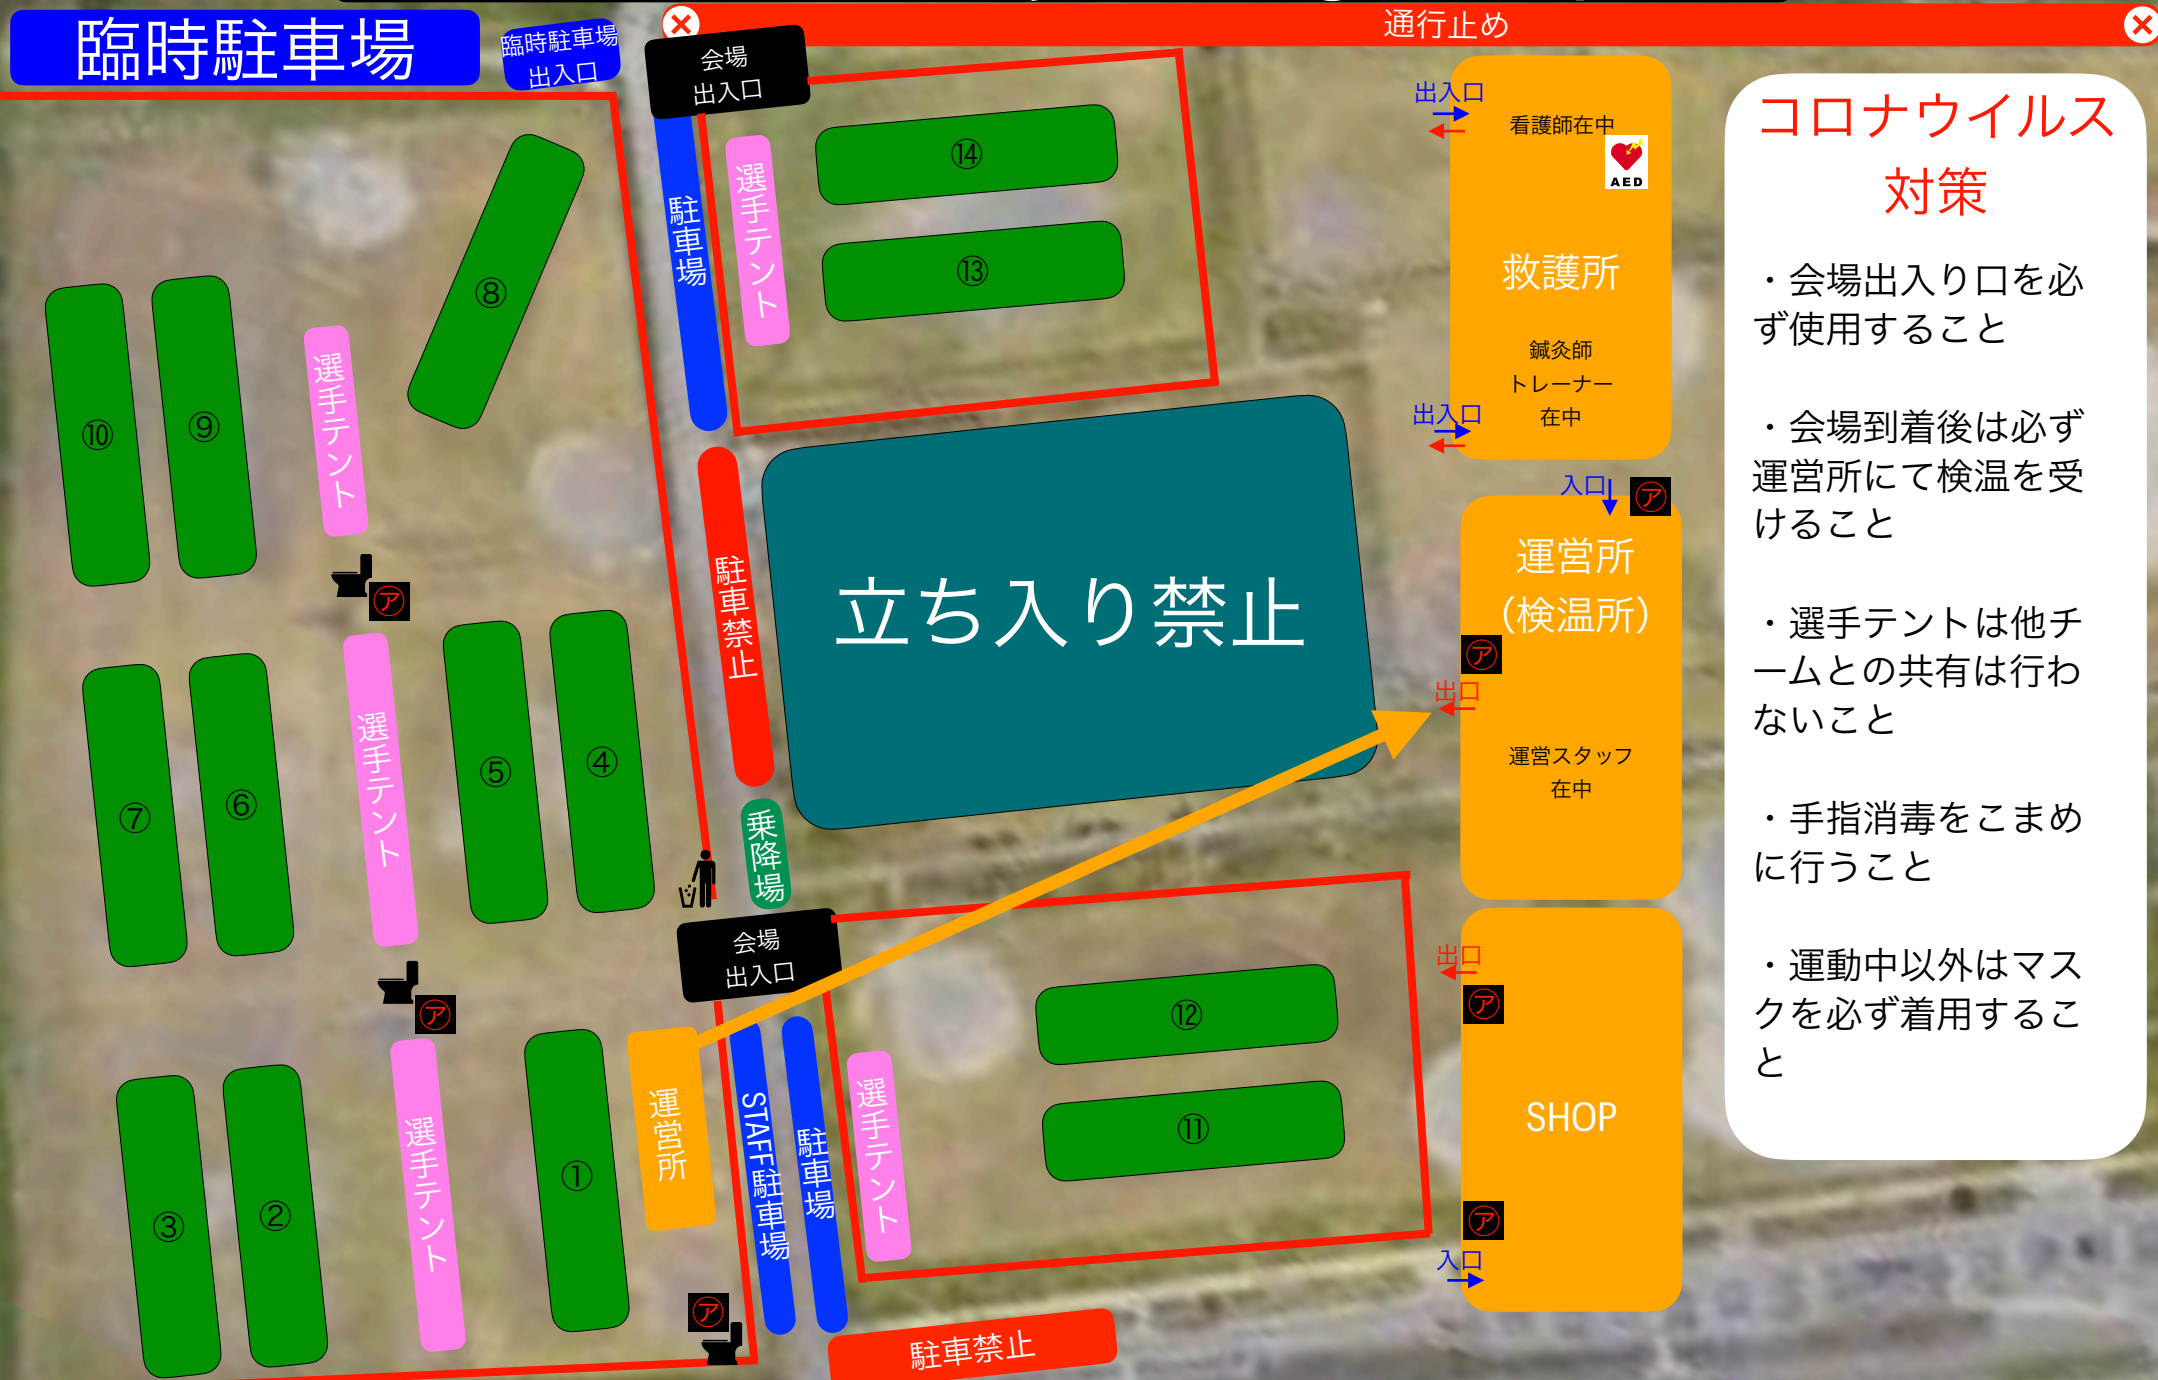

# FIELD MAP in Fuji river green park

## コロナウイルス対策

- ・会場出入口を必ず使用すること
- ・会場到着後は必ず運営所にて検温を受けること
- ・選手テントは他チームとの共有は行わないこと
- ・手指消毒をこまめに行うこと
- ・運動中以外はマスクを必ず着用すること